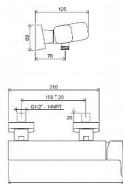

10° Free sprchová nástěnná baterie, 150 mm

» Koupelna » Vodovodní baterie » Sprchové baterie » Nástěnné

Popis

rozeč baterie: 150 mm kartuš (průměr, materiál): 35 mm, keramická barevné provedení: CR - chrom lesklý vhodné: ke všem sprchovým koutům doplňky k dokoupení: sprchový set a další příslušenství, koupelnové doplňky 10° Pro ucelené řešení a designový soulad koupelny doporučujeme baterie 10° Free kombinovat s ostatními výrobky konceptu 10° a dalším příslušenstvím Ravak. Na vnější čištění doporučujeme používatčisticí přípravek Ravak Cleaner Chrome.

Další informace

Hmotnost [kg]	2,3 kg
Ovládání baterie	1
Výrobce	RAVAK
Barva	Chrom lesklý
Série	10° Free
Materiál	Kov
Průměr kartuše	35 mm
Instalace	9
Průtok [l/min]	21