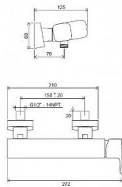

10° Free sprchová nástěnná baterie, 150 mm

» Koupelna » Vodovodní baterie » Sprchové baterie » Nástěnné

Popis

rozeč baterie: 150 mm kartuš (průměr, materiál): 35 mm, keramická barevné provedení: CR - chrom lesklý vhodné: ke všem sprchovým koutům doplňky k dokoupení: sprchový set a další příslušenství, koupelnové doplňky 10° Pro ucelené řešení a designový soulad koupelny doporučujeme baterie 10° Free kombinovat s ostatními výrobky konceptu 10° a dalším příslušenstvím Ravak. Na vnější čištění doporučujeme používatčisticí přípravek Ravak Cleaner Chrome.

Další informace

Hmotnost [kg]	2,3 kg
Ovládání baterie	1
Výrobce	RAVAK
Barva	Chrom lesklý
Série	10° Free
Materiál	Kov
Průměr kartuše	35 mm
Instalace	9
Průtok [l/min]	21