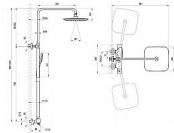

## Popis

výška termosloupu: flexibilní - nastavení v rozmezí 86 - 133,5 cm rozteč baterie: 150 mm barevné provedení: CR - chrom lesklý kartuš: termostatická pro regulaci teploty vody provedení: ovládání teploty nalevo - CoolFeel provedení sprch: čtvercová ABS hlavová sprcha 25 cm; ruční sprcha - 3 funkce; hlavová sprcha se dá otáčet i do stran vhodný: do všech sprchových koutů doplňky k dokoupení: koupelnové doplňky 10° Pro ucelené řešení a designový soulad koupelny doporučujeme baterie 10° Free kombinovat s ostatními výrobky série 10° a dalším příslušenstvím Ravak. Na vnější čištění doporučujeme používat přípravek přípravek Ravak Cleaner Chrome. Doporučujeme protočení ovladače teploty do maximálních poloh čas od času (v závislosti na tvrdosti vody), aby nedocházelo k usazování vodního kamene.

Objednací kód	RVKTDF091/00/150
Malé balení	1,00
Výrobce	<a href="#">RAVAK</a>
EAN	8592626050078
Jednotka	ks
Kód výrobce	X070141

Sprchový sloup 10° Free termostatický, posuvný, se sprchovým setem. V chromovém provedení.