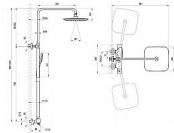

10° Free sprchový sloup s termostatickou baterií

» Koupelna » Vodovodní baterie » Sprchové sloupy

Popis

výška termosloupu: flexibilní - nastavení v rozmezí 86 - 133,5 cm rozteč baterie: 150 mm barevné provedení: CR - chrom lesklý kartuš: termostatická pro regulaci teploty vody provedení: ovládání teploty nalevo - CoolFeel provedení sprch: čtvercová ABS hlavová sprcha 25 cm; ruční sprcha - 3 funkce; hlavová sprcha se dá otáčet i do stran vhodný: do všech sprchových koutů doplňky k dokoupení: koupelnové doplňky 10° Pro ucelené řešení a designový soulad koupelny doporučujeme baterie 10° Free kombinovat s ostatními výrobky série 10° a dalším příslušenstvím Ravak. Na vnější čištění doporučujeme používat přípravek přípravek Ravak Cleaner Chrome. Doporučujeme protočení ovladače teploty do maximálních poloh čas od času (v závislosti na tvrdosti vody), aby nedocházelo k usazování vodního kamene.

| | |
|---------------|-----------------------|
| Objednací kód | RVKTDF091/00/150 |
| Malé balení | 1,00 |
| Výrobce | RAVAK |
| EAN | 8592626050078 |
| Jednotka | ks |
| Kód výrobce | X070141 |

Sprchový sloup 10° Free termostatický, posuvný, se sprchovým setem. V chromovém provedení.

Další informace

| | |
|------------------|-----------------|
| Hmotnost [kg] | 7,4 kg |
| Ovládání baterie | Termostat |
| Výrobce | RAVAK |
| Barva | Chrom lesklý |
| Série | 10° Free |
| Materiál | Kov |
| Průměr kartuše | 35 mm |
| Instalace | Nástěnná 150 mm |
| Průtok [l/hod] | 14 / 11 |