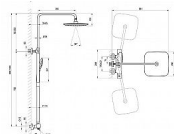

## Popis

výška termosloupu: flexibilní - nastavení v rozmezí 86 - 133,5 cm rozteč baterie: 150 mm barevné provedení: CR - chrom lesklý kartuš: termostatická pro regulaci teploty vody provedení: ovládání teploty nalevo - CoolFeel provedení sprch: čtvercová ABS hlavová sprcha 25 cm; ruční sprcha - 3 funkce; hlavová sprcha se dá otáčet i do stran vhodný: do všech sprchových koutů doplňky k dokoupení: koupelnové doplňky 10° Pro ucelené řešení a designový soulad koupelny doporučujeme baterie 10° Free kombinovat s ostatními výrobky série 10° a dalším příslušenstvím Ravak. Na vnější čištění doporučujeme používat přípravek přípravek Ravak Cleaner Chrome. Doporučujeme protočení ovladače teploty do maximálních poloh čas od času (v závislosti na tvrdosti vody), aby nedocházelo k usazování vodního kamene.

Objednací kód	RVKTDF091/00/150
Malé balení	1,00
Výrobce	<a href="#">RAVAK</a>
EAN	8592626050078
Jednotka	ks
Kód výrobce	X070141

Sprchový sloup 10° Free termostatický, posuvný, se sprchovým setem. V chromovém provedení.

## Další informace

Hmotnost [kg]	7,4 kg
Ovládání baterie	Termostat
Výrobce	RAVAK
Barva	Chrom lesklý
Série	10° Free
Materiál	Kov
Průměr kartuše	35 mm
Instalace	Nástěnná
Průtok [l/min]	14 / 11