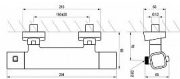

## Popis

rozeč baterie: 150 mm kartuš: termostatická pro regulaci teploty vody barevné provedení: CR - chrom lesklý provedení: termostatická; ovládání teploty nalevo - CoolFeel vhodná: ke všem sprchovým koutům doplňky k dokoupení: sprchový set a další příslušenství, koupelnové doplňky 10° Pro ucelené řešení a designový soulad koupelny doporučujeme baterie 10° kombinovat s ostatními výrobky konceptu 10° a dalším příslušenstvím Ravak. Na vnější čištění doporučujeme používat přípravek Ravak Cleaner Chrome.