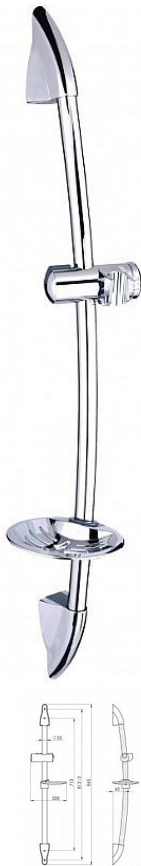

# ACCORD sprchová tyč s mýdlenkou, pr.25mm

» Koupelna » Vodovodní baterie » Sprchové příslušenství » Posuvné držáky sprchy

Objednací kód	ST05CR
Malé balení	1,00
Výrobce	<a href="#">Rubineta</a>
Jednotka	ks

Prodejna Masná:	6,0 ks
Prodejna Slovinská:	2,0 ks

## Popis

Elegantní řešení pro Váš sprchový kout poskytuje praktický sprchový set ACCORD. Kovová tyč s nerezovou povrchovou úpravou zabraňuje korozi. Tato povrchová úprava zajišťuje snadnou údržbu. Set obsahuje praktickou poličku a držák na ruční sprchu. Základní informace: - Materiál: nerezová tyč 86,5 cm, Ø 25 mm - Sprchová tyč bez příslušenství - Úchyty na zeď, polička, držák ruční sprchy