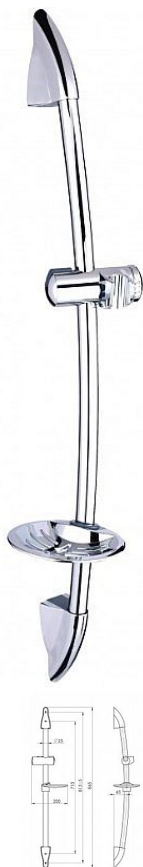

ACCORD sprchová tyč s mýdlenkou, pr.25mm

» Koupelna » Vodovodní baterie » Sprchové příslušenství » Posuvné držáky sprchy

Objednací kód	ST05CR
Malé balení	1,00
Výrobce	Rubineta
Jednotka	ks

Cena bez DPH	640,13 Kč
Cena s DPH	774,56 Kč

Prodejna Masná:	6,0 ks
Prodejna Slovinská:	2,0 ks

Popis

Elegantní řešení pro Váš sprchový kout poskytuje praktický sprchový set ACCORD. Kovová tyč s nerezovou povrchovou úpravou zabraňuje korozi. Tato povrchová úprava zajišťuje snadnou údržbu. Set obsahuje praktickou poličku a držák na ruční sprchu. Základní informace: - Materiál: nerezová tyč 86,5 cm, Ø 25 mm - Sprchová tyč bez příslušenství - Úchyty na zeď, polička, držák ruční sprchy