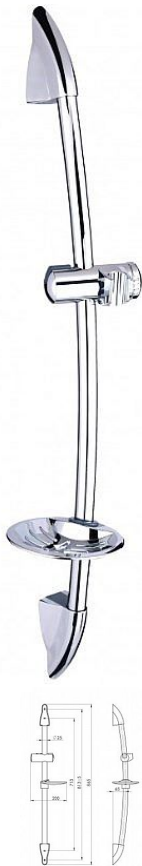

ACCORD sprchová tyč s mýdlenkou, pr.25mm

» Koupelna » Vodovodní baterie » Sprchové příslušenství » Posuvné držáky sprchy

Objednací kód	ST05CR
Malé balení	1,00
Výrobce	Rubineta
Jednotka	ks

Prodejna Masná:	6,0 ks
Prodejna Slovinská:	2,0 ks

Popis

Elegantní řešení pro Váš sprchový kout poskytuje praktický sprchový set ACCORD. Kovová tyč s nerezovou povrchovou úpravou zabraňuje korozi. Tato povrchová úprava zajišťuje snadnou údržbu. Set obsahuje praktickou poličku a držák na ruční sprchu. Základní informace: - Materiál: nerezová tyč 86,5 cm, Ø 25 mm - Sprchová tyč bez příslušenství - Úchyty na zeď, polička, držák ruční sprchy