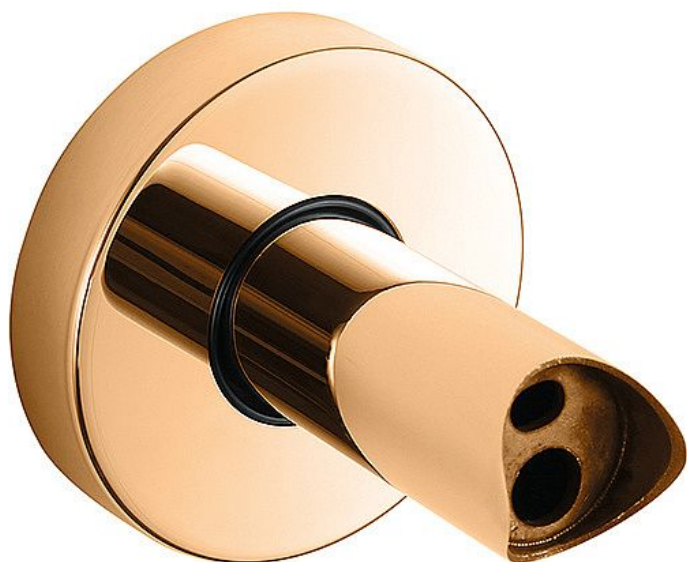

Adaptér pro skryté připojení elektrických sušáků do zdi, lesk, meděná zlatá

» Topení a ohřev vody » Koupelnové radiátory » Elektrické sušáky

Objednací kód	BEM131567818
Malé balení	1,00
Výrobce	BEMETA DESIGN
EAN	8592207055911
Jednotka	ks

Prodejna Masná: Není skladem
Prodejna Slovinská: Není skladem

Další informace

Rozměr - délka	7,4 cm
Rozměr - šířka	6,4 cm
Rozměr - výška	6,4 cm

Výrobce	BEMETA DESIGN
Barva	Měděná zlatá
Povrchová úprava	PVD Lesk
Materiál	Nerez/Plast