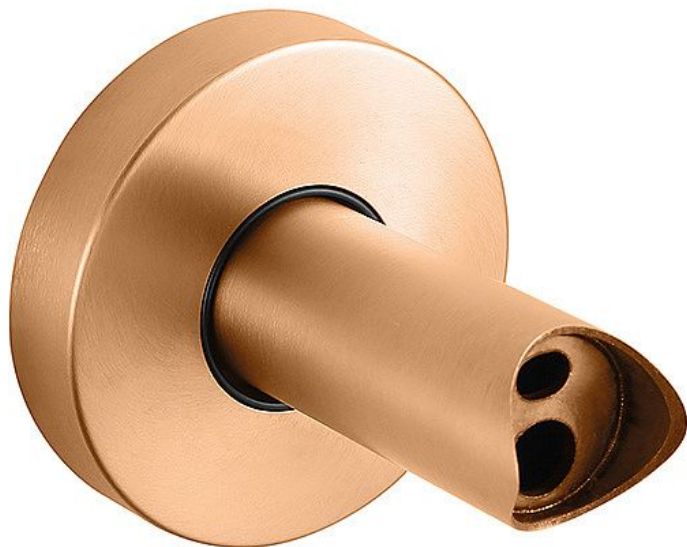

Adaptér pro skryté připojení elektrických sušáků do zdi, mat, měděná zlatá

» Topení a ohřev vody » Koupelnové radiátory » Elektrické sušáky

Objednací kód	BEM131567819
Malé balení	1,00
Výrobce	BEMETA DESIGN
EAN	8592207055928
Jednotka	ks

Prodejna Masná: Není skladem
Prodejna Slovinská: Není skladem

Další informace

Rozměr - délka	7,4 cm
Rozměr - šířka	6,4 cm
Rozměr - výška	6,4 cm

Výrobce	BEMETA DESIGN
Barva	Měděná zlatá
Povrchová úprava	PVD Mat
Materiál	Nerez/Plast