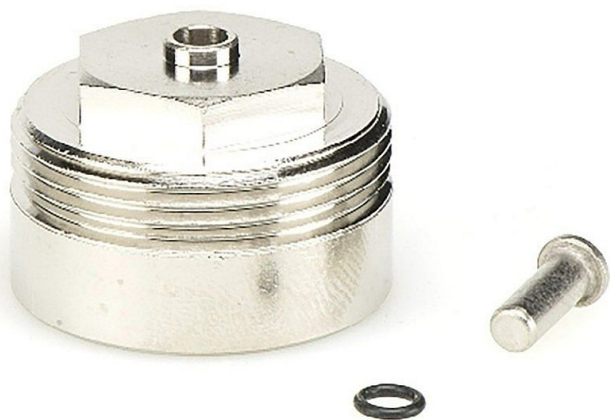

# Adaptér pro ventil M28x1,5 na hlavici M30x1,5

» Armatury » Topenářské armatury » Ruční hlavice

## Popis

Používá se pro přechod z termostatického ventilu pro namontování termostatické hlavice se závitem M30 x 1,5 mm.

Objednací kód	HNWTA1010HZ01
Malé balení	1,00
Výrobce	<a href="#">Resideo</a>
Jednotka	ks