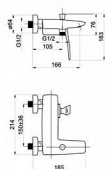

AERO-10 baterie vanová, chrom

» Koupelna » Vodovodní baterie » Vanové baterie » Nástěnné

Popis

Vodovodní baterie AERO, svěží design pro moderní prostory koupelen. Jednoduché tvary těchto baterií do koupelny si zamilujete na první pohled. Vanové baterie jsou vyrobeny z prvotřídní mosazi, která je povrchově pochromována. Dlouhou životnost zajišťuje keramická kartuše. - Keramická kartuše 35 mm - Rozteč 150 mm - Materiál: pochromovaná mosaz

Objednací kód	AERO-10
Malé balení	1,00
Výrobce	Rubineta
Jednotka	ks

Prodejna Masná: Není skladem
Prodejna Slovinská: Není skladem

Ovládání baterie	1
Výrobce	Rubineta
Barva	Chrom
Instalace	9