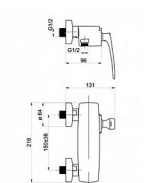

AERO-12 baterie sprchová, chrom

» Koupelna » Vodovodní baterie » Sprchové baterie » Nástěnné

Popis

Vodovodní baterie AERO, svěží design pro moderní prostory koupelen. Jednoduché tvary těchto baterií do koupelny si zamilujete na první pohled. Sprchové baterie jsou vyrobeny z prvotřídní mosazi, která je povrchově pochromována. Dlouhou životnost zajišťuje keramická kartuše. - Keramická kartuše 35 mm - Rozteč: 150 mm - Materiál: pochromovaná mosaz

Objednací kód	AERO-12
Malé balení	1,00
Výrobce	Rubineta
Jednotka	ks

Prodejna Masná: Není skladem
Prodejna Slovinská: Není skladem

Ovládání baterie	1
Výrobce	Rubineta
Barva	Chrom
Instalace	9