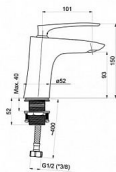

AERO-18 baterie umyvadlová, stojánková, chrom

» Koupelna » Vodovodní baterie » Umyvadlové baterie » Stojánkové

Popis

Vodovodní baterie AERO, svěží design pro moderní prostory koupelen. Jednoduché tvary těchto baterií do koupelny si zamilujete na první pohled. Umyvadlové baterie jsou vyrobeny z prvotřídní mosazi, která je povrchově pochromována. Dlouhou životnost zajišťuje keramická kartuše. - Keramická kartuše 35 mm - Stojánková baterie - Perlátor NEOPERL - Materiál: pochromovaná mosaz

Objednací kód	AERO-18
Malé balení	1,00
Výrobce	Rubineta
Jednotka	ks

Prodejna Masná: Není skladem
Prodejna Slovinská: Není skladem

Ovládání baterie	1
Výrobce	Rubineta
Barva	Chrom