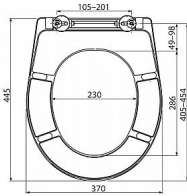

ALCADRAIN A604 WC sedátko univerzální Softclose

» Koupelna » Umyvadla, toalety, výlevky » WC sedátka » Soft-Close WC sedátka

Popis

Barva: bílá CLICK systém - lehce čistitelná keramika díky rychle odejmutelnému sedátku Kovové panty s bílou plastovou krytkou univerzálně stavitelné ve dvou osách SOFTCLOSE - bezpečnostní zpomalovací systém zavírání Barevně stálý materiál Možnost dotažení pantu šroubovákem shora Materiál: duroplast