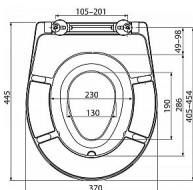

ALCADRAIN A606 WC sedátko Softclose s integrovanou dětskou vložkou

» Koupelna » Umyvadla, toalety, výlevky » WC sedátka » Soft-Close WC sedátka

Popis

Barva: bílá Integrovaná vložka Vložka je přichycena k vrchní části magnetem a lze ji vyjmout v případě, že již není potřeba CLICK systém - lehce čistitelná keramika díky rychle odejmutelnému sedátku Kovové panty s bílou plastovou krytkou univerzálně stavitelné ve dvou osách SOFTCLOSE - bezpečnostní zpomalovací systém zavírání Barevně stálý materiál Možnost dotažení pantu šroubovákem shora Materiál: duroplast

Objednací kód	A606
Malé balení	5,00
Výrobce	Alcadrain
Jednotka	ks
Kód výrobce	A606

WC sedátko univerzální SOFTCLOSE s integrovanou vložkou, Duroplast

Prodejna Masná:	8,0 ks
Prodejna Slovinská:	2,0 ks

Výrobce	Alcadrain
---------	-----------