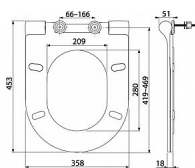

ALCADRAIN A67 SLIM WC sedátko Softclose

» Koupelna » Umyvadla, toalety, výlevky » WC sedátka » Soft-Close WC sedátka

Popis

Barva: bílá CLICK systém - lehce čistitelná keramika díky rychle odejmutelnému sedátku Kovové panty univerzálně stavitelné ve dvou osách SOFTCLOSE - bezpečnostní zpomalovací systém zavírání Barevně stálý materiál Materiál: duroplast

Objednací kód	A67SLIM
Malé balení	1,00
Výrobce	Alcadrain
Jednotka	ks

Prodejna Masná:	3,0 ks
Prodejna Slovinská:	2,0 ks

Výrobce	Alcadrain
---------	-----------