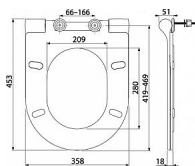

ALCADRAIN A67 SLIM WC sedátko Softclose

» Koupelna » Umyvadla, toalety, výlevky » WC sedátka » Soft-Close WC sedátka

Popis

Barva: bílá CLICK systém - lehce čistitelná keramika díky rychle odejmutelnému sedátku Kovové panty univerzálně stavitelné ve dvou osách SOFTCLOSE - bezpečnostní zpomalovací systém zavírání Barevně stálý materiál Materiál: duroplast

Objednací kód	A67SLIM
Malé balení	1,00
Výrobce	Alcadrain
Jednotka	ks

Prodejna Masná:	3,0 ks
Prodejna Slovinská:	2,0 ks

Výrobce	Alcadrain
---------	-----------