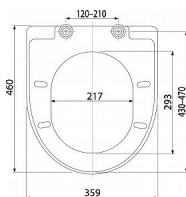

ALCADRAIN A67 WC sedátko Softclose

» Koupelna » Umyvadla, toalety, výlevky » WC sedátka » Soft-Close WC sedátka

Popis

Barva: bílá CLICK systém - lehce čistitelná keramika díky rychle odejmutelnému sedátku Kovové panty univerzálně stavitelné ve dvou osách SOFTCLOSE - bezpečnostní zpomalovací systém zavírání Barevně stálý materiál Materiál: duroplast