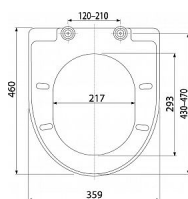

ALCADRAIN A67 WC sedátko Softclose

» Koupelna » Umyvadla, toalety, výlevky » WC sedátka » Soft-Close WC sedátka

Popis

Barva: bílá CLICK systém - lehce čistitelná keramika díky rychle odejmutelnému sedátku Kovové panty univerzálně stavitelné ve dvou osách SOFTCLOSE - bezpečnostní zpomalovací systém zavírání Barevně stálý materiál Materiál: duroplast