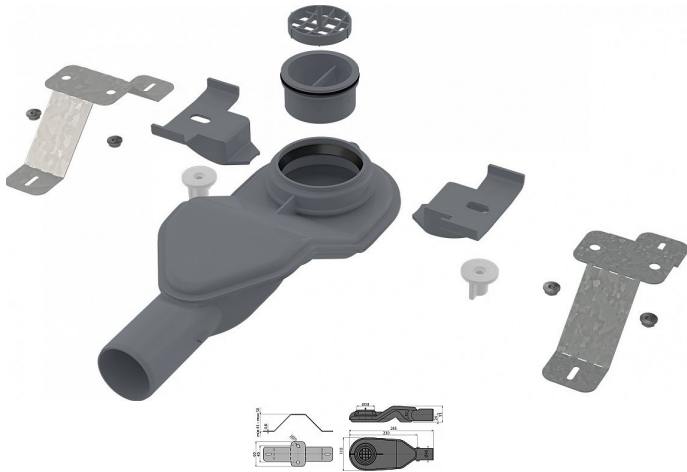

ALCADRAIN Fit and Go extra nízký sifon DN40, sada nastavitelných noh

» Koupelna » Sprchové žlaby » Náhradní díly a příslušenství

Popis

Pro podlahové žlaby APZ13, APZ23. Pro odvodnění sprch v úrovni podlahy. Sifon otočný
Stavební výška od 54 mm
Mechanicky čistitelný sifon až po odpadní trubku
Materiál: polypropylen, tepelně a chemicky odolný
Průtok: 40 l/min Zápachová uzávěra: 31 mm Odolnost zápachové uzávěry proti tlaku: 270 Pa