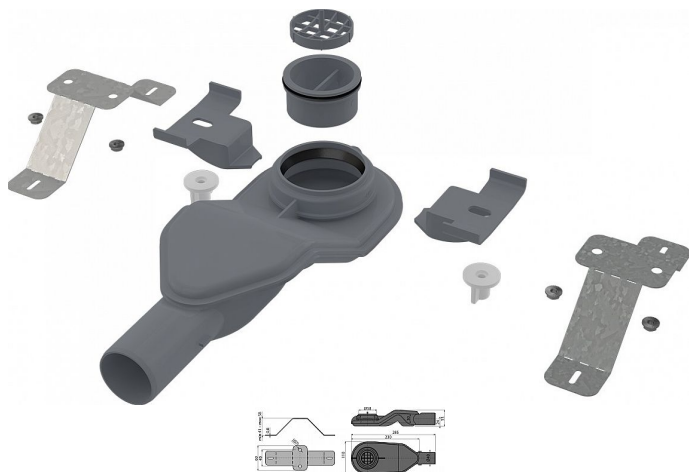

# ALCADRAIN Fit and Go extra nízký sifon DN40, sada nastavitelných noh

» Koupelna » Vany, vaničky, žlaby » Sprchové žlaby » Náhradní díly a příslušenství

## Popis

Pro podlahové žlaby APZ13, APZ23. Pro odvodnění sprch v úrovni podlahy. Sifon otočný Stavební výška od 54 mm  
Mechanicky čistitelný sifon až po odpadní trubku  
Materiál: polypropylen, tepelně a chemicky odolný  
Průtok: 40 l/min Zápachová uzávěra: 31 mm Odolnost zápachové uzávěry proti tlaku: 270 Pa