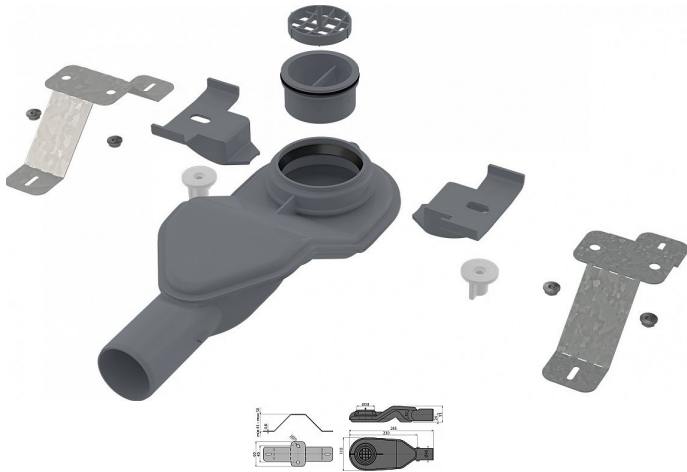

ALCADRAIN Fit and Go extra nízký sifon DN40, sada nastavitelných noh

» Koupelna » Vany, vaničky, žlaby » Sprchové žlaby » Náhradní díly a příslušenství

Popis

Pro podlahové žlaby APZ13, APZ23. Pro odvodnění sprch v úrovni podlahy. Sifon otočný Stavební výška od 54 mm
Mechanicky čistitelný sifon až po odpadní trubku
Materiál: polypropylen, tepelně a chemicky odolný
Průtok: 40 l/min Zápachová uzávěra: 31 mm Odolnost zápachové uzávěry proti tlaku: 270 Pa