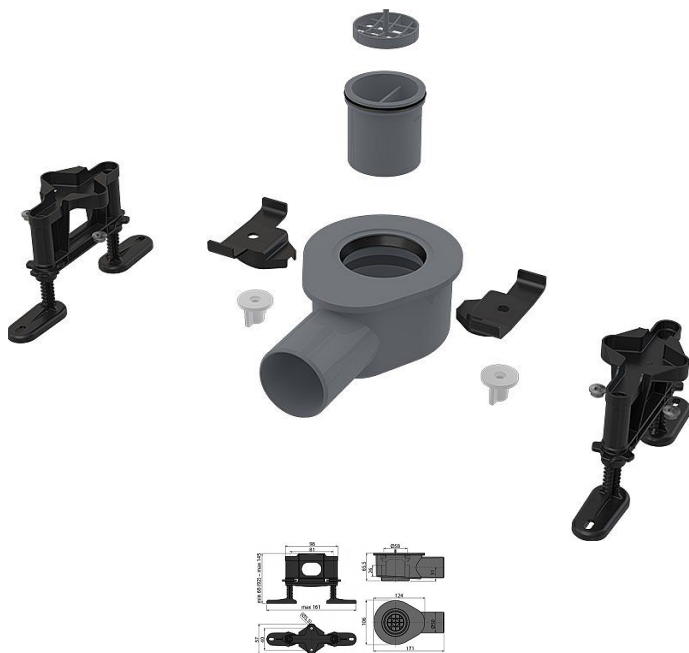

ALCADRAIN Fit and Go nízký sifon DN50, sada nastavitelných noh

» Koupelna » Vany, vaničky, žlaby » Sprchové žlaby » Náhradní díly a příslušenství

Popis

Pro podlahové žlaby APZ13, APZ23. Pro odvodnění sprch v úrovni podlahy. Sifon otočný
Stavební výška od 81 mm
Mechanicky čistitelný sifon až po odpadní trubku
Materiál: polypropylen, tepelně a chemicky odolný
Průtok: 50 l/min Zápachová uzávěra: 30 mm
Odolnost zápachové uzávěry proti tlaku: 380 Pa