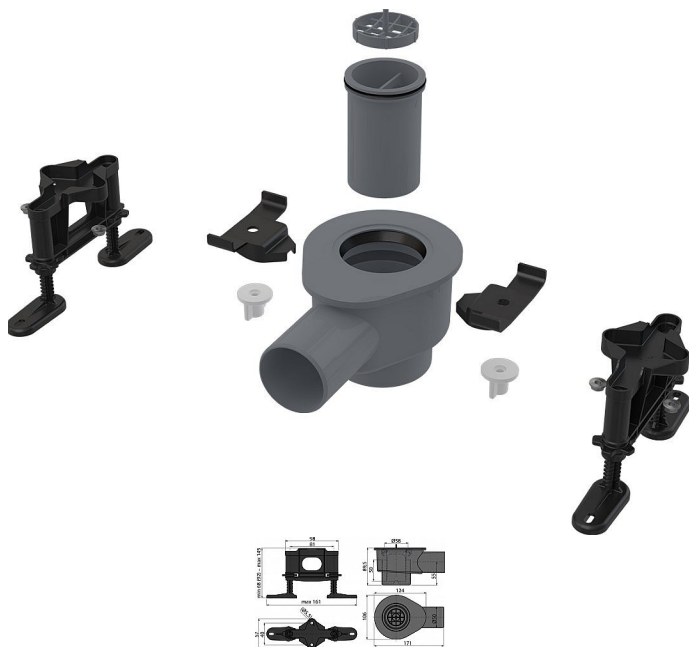

ALCADRAIN Fit and Go sifon DN50, sada nastavitelných noh

» Koupelna » Sprchové žlaby » Náhradní díly a příslušenství

Popis

Pro podlahové žlaby APZ13, APZ23. Pro odvodnění sprch v úrovni podlahy. Sifon otočný Stavební výška od 105 mm Mechanicky čistitelný sifon až po odpadní trubku
Materiál: polypropylen, tepelně a chemicky odolný
Průtok: 58 l/min Zápachová uzávěra: 50 mm Odolnost zápachové uzávěry proti tlaku: 540 Pa