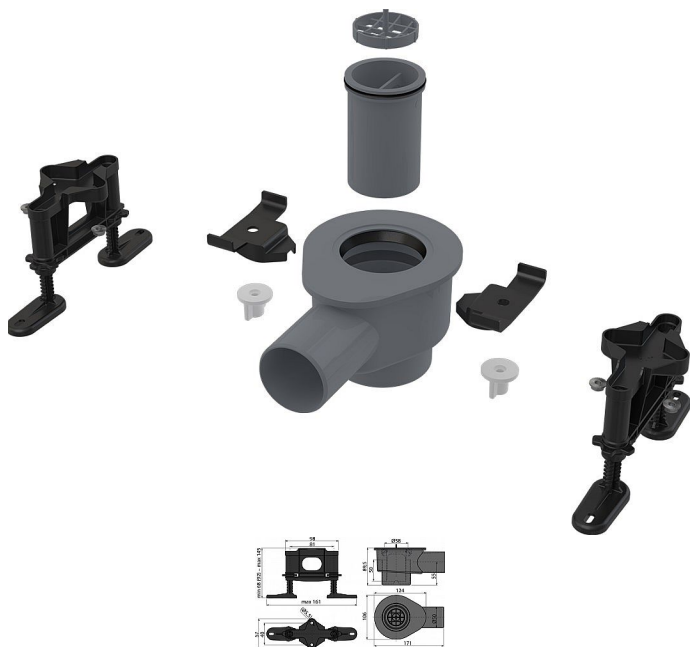

ALCADRAIN Fit and Go sifon DN50, sada nastavitelných noh

» Koupelna » Vany, vaničky, žlaby » Sprchové žlaby » Náhradní díly a příslušenství

Popis

Pro podlahové žlaby APZ13, APZ23. Pro odvodnění sprch v úrovni podlahy. Sifon otočný Stavební výška od 105 mm Mechanicky čistitelný sifon až po odpadní trubku
Materiál: polypropylen, tepelně a chemicky odolný
Průtok: 58 l/min Zápachová uzávěra: 50 mm Odolnost zápachové uzávěry proti tlaku: 540 Pa