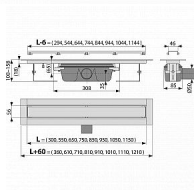

Alcadrain Marble podlahový žlab, rošt pro vložení dlažby, 950

» Koupelna » Vany, vaničky, žlaby » Sprchové žlaby » Žlaby do prostoru

Objednací kód	APZ15/950
Malé balení	1,00
Výrobce	Alcadrain
Jednotka	ks