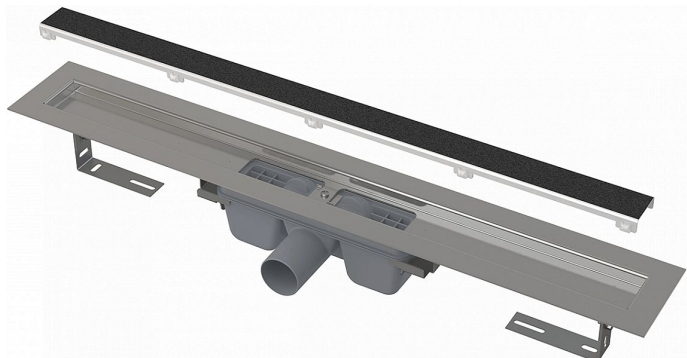

Alcadrain Marble podlahový žlab, rošt pro vložení dlažby, 950

» Koupelna » Vany, vaničky, žlaby » Sprchové žlaby » Žlaby do prostoru

Objednací kód	APZ15/950
Malé balení	1,00
Výrobce	Alcadrain
Jednotka	ks