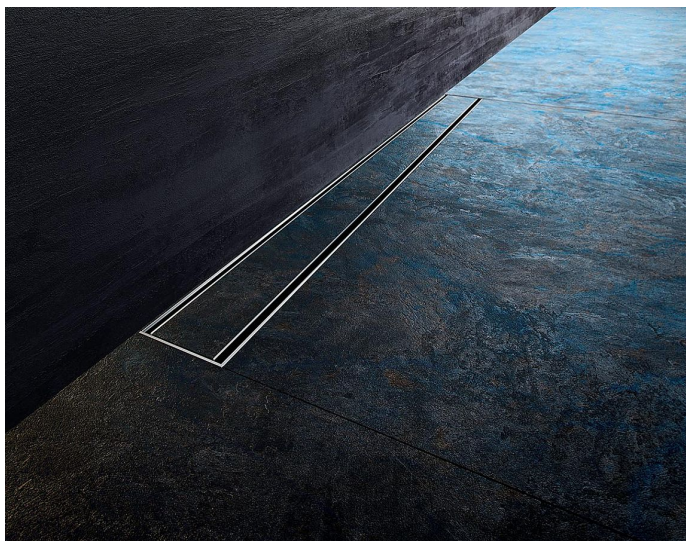

ALCADRAIN Modular Wall podlahový žlab, 750

» Koupelna » Sprchové žlaby » Žlaby do prostoru

Popis

Použití: Pro použití uvnitř budov Pro odvodnění sprch v úrovni podlahy Pro osazení do prostoru nebo do blízkosti stěn Pro perforované nerez rošty, rošt INSERT na vložení dlažby, plný rošt SPACE a hranolový rošt STREAM Pro sifony APZ-S6, APZ-S9 a APZ-S12 Pro bezbariérový přístup
Vlastnosti: Podlahový žlab z nerezové oceli (dokonale hladký a odolný povrch díky speciální povrchové úpravě) Spádování vnitřní části žlabu
Stavební výška od 54 mm Výškově stavitelný Samolepicí páska pro kvalitní hydroizolaci Podlahový žlab z jednoho kusu oceli Vanička je chráněna polystyrenovou vložkou Záruka 25 let Materiál žlabu: nerezová ocel 1,5 mm AISI 304, DIN 1.4301 Třída zatížení K3: 300 kg