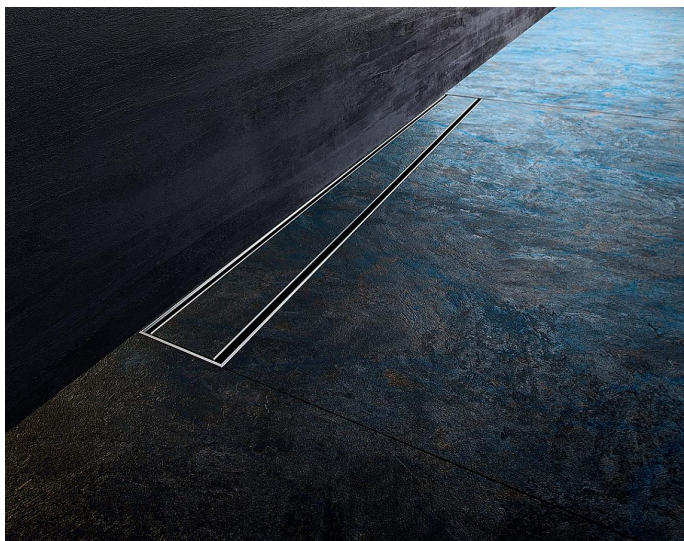

ALCADRAIN Modular Wall podlahový žlab, 750

» Koupelna » Vany, vaničky, žlaby » Sprchové žlaby » Žlaby do prostoru

Popis

Použití: Pro použití uvnitř budov Pro odvodnění sprch v úrovni podlahy Pro osazení do prostoru nebo do blízkosti stěn Pro perforované nerez rošty, rošt INSERT na vložení dlažby, plný rošt SPACE a hranolový rošt STREAM Pro sifony APZ-S6, APZ-S9 a APZ-S12 Pro bezbariérový přístup
Vlastnosti: Podlahový žlab z nerezové oceli (dokonale hladký a odolný povrch díky speciální povrchové úpravě) Spádování vnitřní části žlabu
Stavební výška od 54 mm Výškově stavitelný Samolepicí páska pro kvalitní hydroizolaci Podlahový žlab z jednoho kusu oceli Vanička je chráněna polystyrenovou vložkou
Záruka 25 let Materiál žlabu: nerezová ocel 1,5 mm AISI 304, DIN 1.4301 Třída zatížení K3: 300 kg