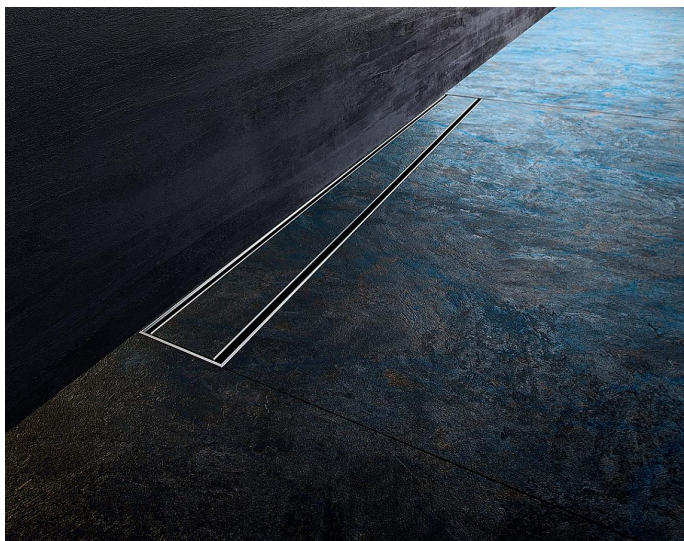

ALCADRAIN Modular Wall podlahový žlab, 850

» Koupelna » Vany, vaničky, žlaby » Sprchové žlaby » Žlaby do prostoru

Popis

Použití: Pro použití uvnitř budov Pro odvodnění sprch v úrovni podlahy Pro osazení do prostoru nebo do blízkosti stěn Pro perforované nerez rošty, rošt INSERT na vložení dlažby, plný rošt SPACE a hranolový rošt STREAM Pro sifony APZ-S6, APZ-S9 a APZ-S12 Pro bezbariérový přístup
Vlastnosti: Podlahový žlab z nerezové oceli (dokonale hladký a odolný povrch díky speciální povrchové úpravě) Spádování vnitřní části žlabu
Stavební výška od 54 mm Výškově stavitelný Samolepicí páska pro kvalitní hydroizolaci Podlahový žlab z jednoho kusu oceli Vanička je chráněna polystyrenovou vložkou
Záruka 25 let Materiál žlabu: nerezová ocel 1,5 mm AISI 304, DIN 1.4301 Třída zatížení K3: 300 kg