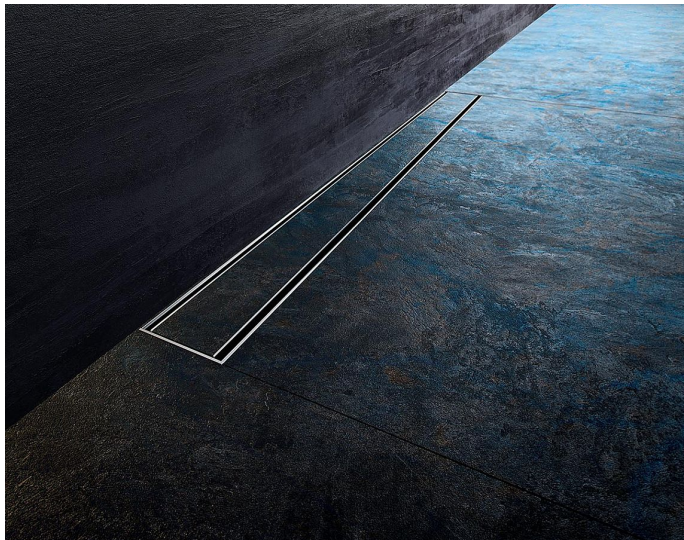

# ALCADRAIN Modular Wall podlahový žlab, 850

» Koupelna » Vany, vaničky, žlaby » Sprchové žlaby » Žlaby do prostoru

## Popis

**Použití:** Pro použití uvnitř budov Pro odvodnění sprch v úrovni podlahy Pro osazení do prostoru nebo do blízkosti stěn Pro perforované nerez rošty, rošt INSERT na vložení dlažby, plný rošt SPACE a hranolový rošt STREAM Pro sifony APZ-S6, APZ-S9 a APZ-S12 Pro bezbariérový přístup  
**Vlastnosti:** Podlahový žlab z nerezové oceli (dokonale hladký a odolný povrch díky speciální povrchové úpravě) Spádování vnitřní části žlabu  
Stavební výška od 54 mm Výškově stavitelný Samolepicí páska pro kvalitní hydroizolaci Podlahový žlab z jednoho kusu oceli Vanička je chráněna polystyrenovou vložkou  
Záruka 25 let Materiál žlabu: nerezová ocel 1,5 mm AISI 304, DIN 1.4301 Třída zatížení K3: 300 kg