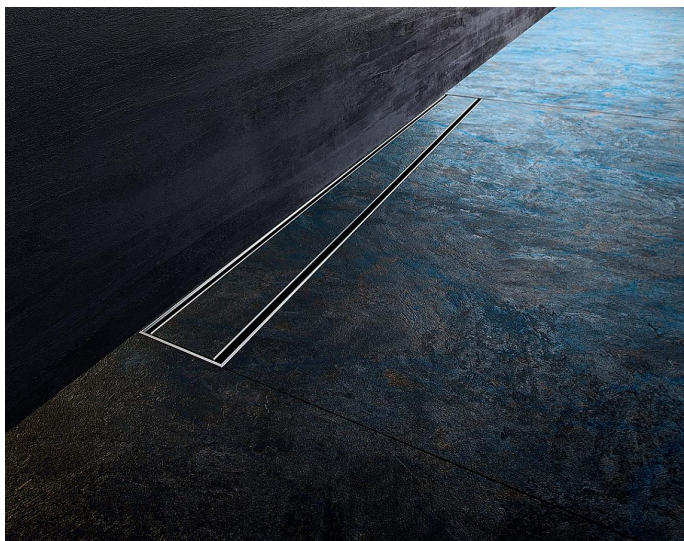

ALCADRAIN Modular Wall podlahový žlab, 850

» Koupelna » Sprchové žlaby » Žlaby do prostoru

Popis

Použití: Pro použití uvnitř budov Pro odvodnění sprch v úrovni podlahy Pro osazení do prostoru nebo do blízkosti stěn Pro perforované nerez rošty, rošt INSERT na vložení dlažby, plný rošt SPACE a hranolový rošt STREAM Pro sifony APZ-S6, APZ-S9 a APZ-S12 Pro bezbariérový přístup
Vlastnosti: Podlahový žlab z nerezové oceli (dokonale hladký a odolný povrch díky speciální povrchové úpravě) Spádování vnitřní části žlabu
Stavební výška od 54 mm Výškově stavitelný Samolepicí páska pro kvalitní hydroizolaci Podlahový žlab z jednoho kusu oceli Vanička je chráněna polystyrenovou vložkou Záruka 25 let Materiál žlabu: nerezová ocel 1,5 mm AISI 304, DIN 1.4301 Třída zatížení K3: 300 kg