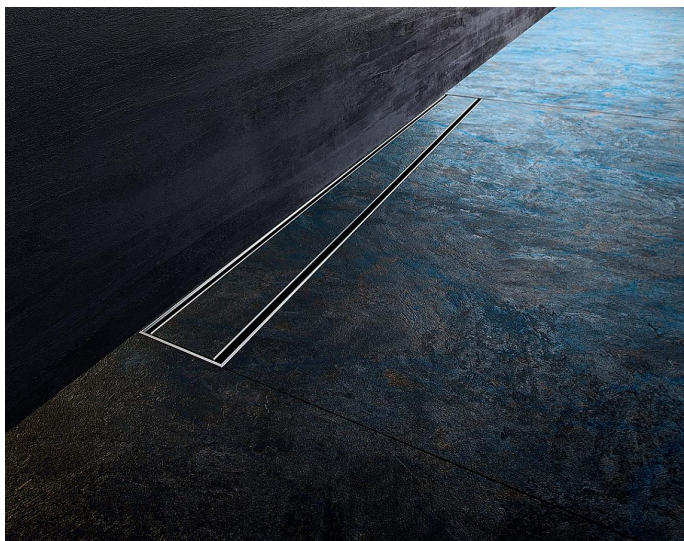

Alcadrain Modular Wall podlahový žlab, 850

» Koupelna » Vany, vaničky, žlaby » Sprchové žlaby » Žlaby do prostoru

Popis

Použití: Pro použití uvnitř budov Pro odvodnění sprch v úrovni podlahy Pro osazení do prostoru nebo do blízkosti stěn Pro perforované nerez rošty, rošt INSERT na vložení dlažby, plný rošt SPACE a hranolový rošt STREAM Pro sifony APZ-S6, APZ-S9 a APZ-S12 Pro bezbariérový přístup
Vlastnosti: Podlahový žlab z nerezové oceli (dokonale hladký a odolný povrch díky speciální povrchové úpravě) Spádování vnitřní části žlabu
Stavební výška od 54 mm Výškově stavitelný Samolepicí páska pro kvalitní hydroizolaci Podlahový žlab z jednoho kusu oceli Vanička je chráněna polystyrenovou vložkou Záruka 25 let Materiál žlabu: nerezová ocel 1,5 mm AISI 304, DIN 1.4301 Třída zatížení K3: 300 kg