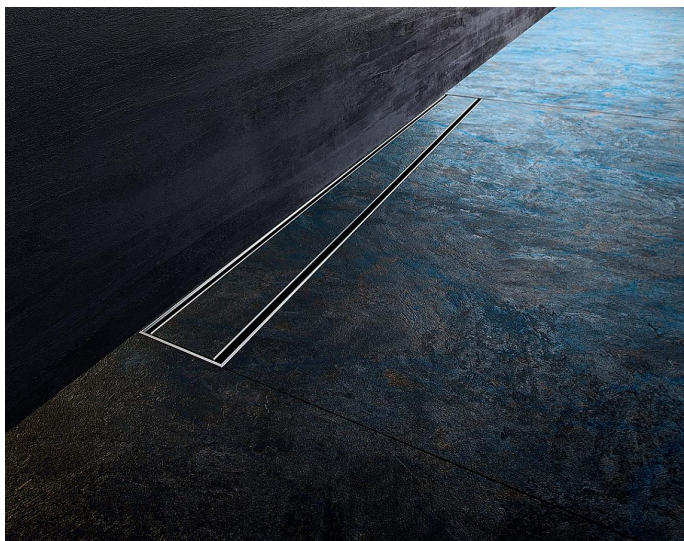

ALCADRAIN Modular Wall podlahový žlab, 950

» Koupelna » Vany, vaničky, žlaby » Sprchové žlaby » Žlaby do prostoru

Popis

Použití: Pro použití uvnitř budov Pro odvodnění sprch v úrovni podlahy Pro osazení do prostoru nebo do blízkosti stěn Pro perforované nerez rošty, rošt INSERT na vložení dlažby, plný rošt SPACE a hranolový rošt STREAM Pro sifony APZ-S6, APZ-S9 a APZ-S12 Pro bezbariérový přístup
Vlastnosti: Podlahový žlab z nerezové oceli (dokonale hladký a odolný povrch díky speciální povrchové úpravě) Spádování vnitřní části žlabu
Stavební výška od 54 mm Výškově stavitelný Samolepicí páska pro kvalitní hydroizolaci Podlahový žlab z jednoho kusu oceli Vanička je chráněna polystyrenovou vložkou Záruka 25 let Materiál žlabu: nerezová ocel 1,5 mm AISI 304, DIN 1.4301 Třída zatížení K3: 300 kg