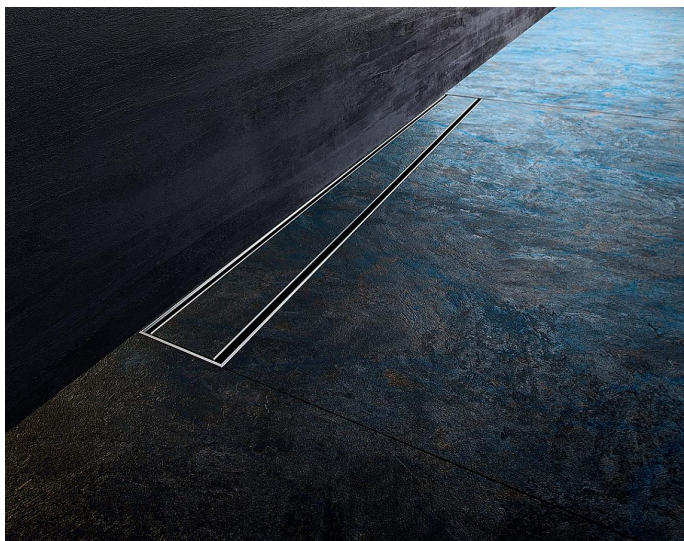

# ALCADRAIN Modular Wall podlahový žlab, 950

» Koupelna » Vany, vaničky, žlaby » Sprchové žlaby » Žlaby do prostoru

## Popis

**Použití:** Pro použití uvnitř budov Pro odvodnění sprch v úrovni podlahy Pro osazení do prostoru nebo do blízkosti stěn Pro perforované nerez rošty, rošt INSERT na vložení dlažby, plný rošt SPACE a hranolový rošt STREAM Pro sifony APZ-S6, APZ-S9 a APZ-S12 Pro bezbariérový přístup  
**Vlastnosti:** Podlahový žlab z nerezové oceli (dokonale hladký a odolný povrch díky speciální povrchové úpravě) Spádování vnitřní části žlabu  
**Stavební výška od 54 mm Výškově stavitelný Samolepicí páska pro kvalitní hydroizolaci Podlahový žlab z jednoho kusu oceli Vanička je chráněna polystyrenovou vložkou Záruka 25 let Materiál žlabu: nerezová ocel 1,5 mm AISI 304, DIN 1.4301 Třída zatížení K3: 300 kg**