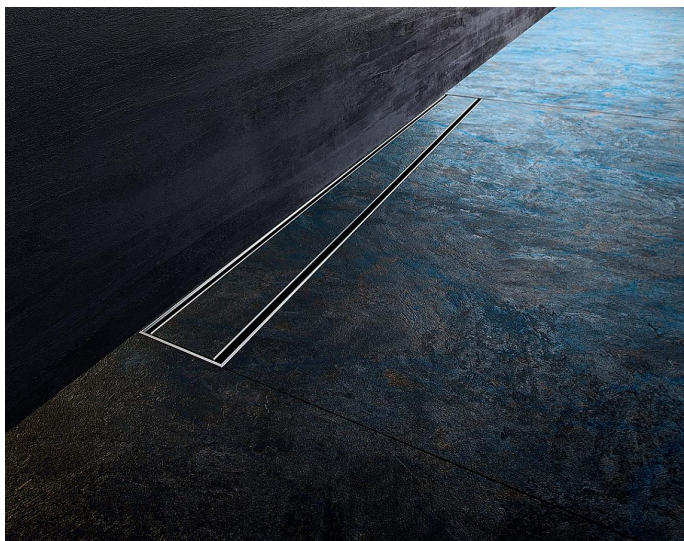

ALCADRAIN Modular Wall podlahový žlab, 950

» Koupelna » Sprchové žlaby » Žlaby do prostoru

Popis

Použití: Pro použití uvnitř budov Pro odvodnění sprch v úrovni podlahy Pro osazení do prostoru nebo do blízkosti stěn Pro perforované nerez rošty, rošt INSERT na vložení dlažby, plný rošt SPACE a hranolový rošt STREAM Pro sifony APZ-S6, APZ-S9 a APZ-S12 Pro bezbariérový přístup
Vlastnosti: Podlahový žlab z nerezové oceli (dokonale hladký a odolný povrch díky speciální povrchové úpravě) Spádování vnitřní části žlabu
Stavební výška od 54 mm Výškově stavitelný Samolepicí páska pro kvalitní hydroizolaci Podlahový žlab z jednoho kusu oceli Vanička je chráněna polystyrenovou vložkou Záruka 25 let Materiál žlabu: nerezová ocel 1,5 mm AISI 304, DIN 1.4301 Třída zatížení K3: 300 kg