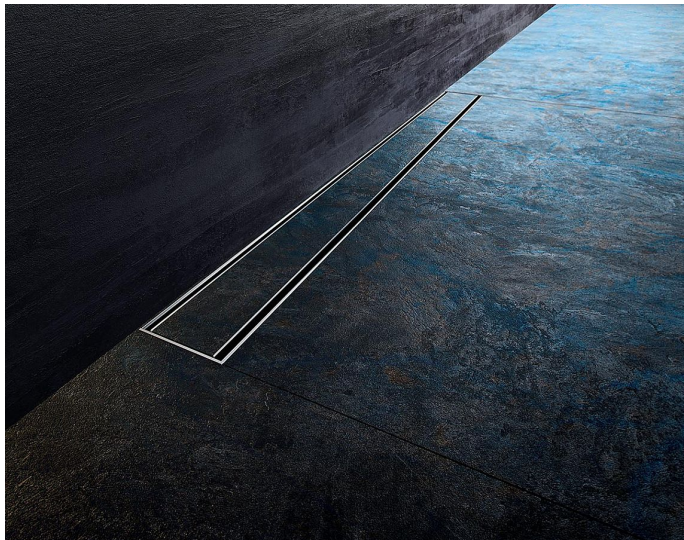

# ALCADRAIN Modular Wall podlahový žlab

» Koupelna » Sprchové žlaby » Žlaby do prostoru

## Popis

**Použití:** Pro použití uvnitř budov Pro odvodnění sprch v úrovni podlahy Pro osazení do prostoru nebo do blízkosti stěn Pro perforované nerez rošty, rošt INSERT na vložení dlažby, plný rošt SPACE a hranolový rošt STREAM Pro sifony APZ-S6, APZ-S9 a APZ-S12 Pro bezbariérový přístup  
**Vlastnosti:** Podlahový žlab z nerezové oceli (dokonale hladký a odolný povrch díky speciální povrchové úpravě) Spádování vnitřní části žlabu  
**Stavební výška od 54 mm Výškově stavitelný Samolepicí páska pro kvalitní hydroizolaci Podlahový žlab z jednoho kusu oceli Vanička je chráněna polystyrenovou vložkou Záruka 25 let Materiál žlabu: nerezová ocel 1,5 mm AISI 304, DIN 1.4301 Třída zatížení K3: 300 kg**