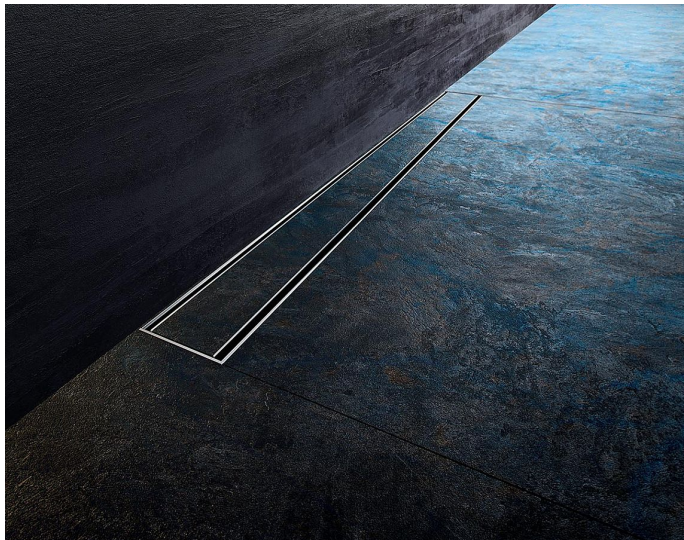

# ALCADRAIN Modular Wall podlahový žlab

» Koupelna » Vany, vaničky, žlaby » Sprchové žlaby » Žlaby do prostoru

## Popis

**Použití:** Pro použití uvnitř budov Pro odvodnění sprch v úrovni podlahy Pro osazení do prostoru nebo do blízkosti stěn Pro perforované nerez rošty, rošt INSERT na vložení dlažby, plný rošt SPACE a hranolový rošt STREAM Pro sifony APZ-S6, APZ-S9 a APZ-S12 Pro bezbariérový přístup  
**Vlastnosti:** Podlahový žlab z nerezové oceli (dokonale hladký a odolný povrch díky speciální povrchové úpravě) Spádování vnitřní části žlabu  
**Stavební výška od 54 mm Výškově stavitelný Samolepicí páska pro kvalitní hydroizolaci Podlahový žlab z jednoho kusu oceli Vanička je chráněna polystyrenovou vložkou Záruka 25 let Materiál žlabu: nerezová ocel 1,5 mm AISI 304, DIN 1.4301 Třída zatížení K3: 300 kg**