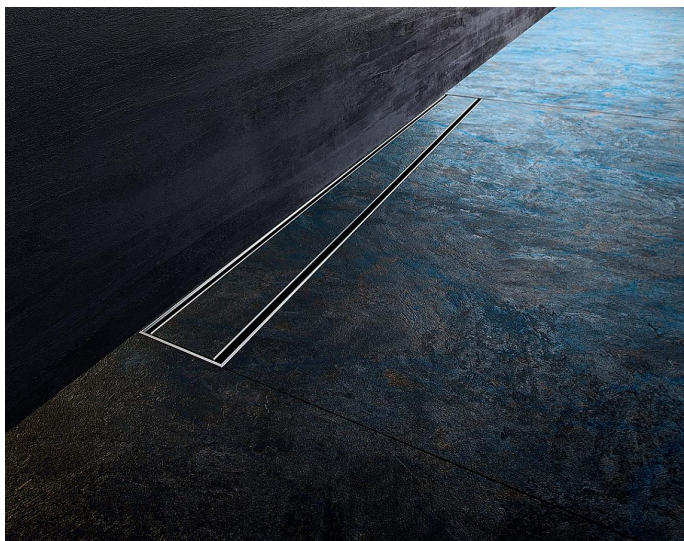

ALCADRAIN Modular Wall podlahový žlab

» Koupelna » Vany, vaničky, žlaby » Sprchové žlaby » Žlaby do prostoru

Popis

Použití: Pro použití uvnitř budov Pro odvodnění sprch v úrovni podlahy Pro osazení do prostoru nebo do blízkosti stěn Pro perforované nerez rošty, rošt INSERT na vložení dlažby, plný rošt SPACE a hranolový rošt STREAM Pro sifony APZ-S6, APZ-S9 a APZ-S12 Pro bezbariérový přístup
Vlastnosti: Podlahový žlab z nerezové oceli (dokonale hladký a odolný povrch díky speciální povrchové úpravě) Spádování vnitřní části žlabu
Stavební výška od 54 mm Výškově stavitelný Samolepicí páska pro kvalitní hydroizolaci Podlahový žlab z jednoho kusu oceli Vanička je chráněna polystyrenovou vložkou Záruka 25 let Materiál žlabu: nerezová ocel 1,5 mm AISI 304, DIN 1.4301 Třída zatížení K3: 300 kg