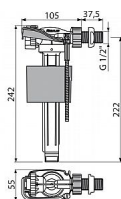

ALCADRAIN napouštěcí ventil boční 1/2, mosaz

» Koupelna » Napouštěcí a vypouštěcí ventily » Napouštěcí ventily

Objednací kód	A160
Malé balení	1,00
Výrobce	Alcadrain
Jednotka	ks

Napouštěcí ventil boční kovový závit pro keramické nádržky.

nádržky Vlastnosti: Kovový závit délka 38 mm

Zabudované sítko pro zachycení nečistot Plynulé

uzavření bez rázů Nastavitelná výška vodní hladiny

Malá citlivost na rozdíl tlaku ve vodovodním řádu

Materiál: POM Technické parametry: Akustická