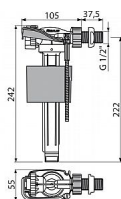

# ALCADRAIN napouštěcí ventil boční 1/2, mosaz

» Koupelna » Napouštěcí a vypouštěcí ventily » Napouštěcí ventily

Objednací kód	A160
Malé balení	1,00
Výrobce	<a href="#">Alcadrain</a>
Jednotka	ks

Napouštěcí ventil boční kovový závit pro keramické nádržky.

## Popis

Univerzální ventil pro keramické splachovací nádržky

Pro výměnu nebo náhradu Pro instalaci na straně

nádržky Vlastnosti: Kovový závit délka 38 mm

Zabudované sítko pro zachycení nečistot Plynulé

uzavření bez rázů Nastavitelná výška vodní hladiny