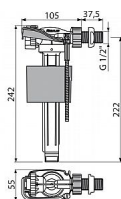

ALCADRAIN napouštěcí ventil boční 1/2, mosaz

» Koupelna » Instalační materiál » Napouštěcí a vypouštěcí ventily » Napouštěcí ventily

Objednací kód	A160
Malé balení	1,00
Výrobce	Alcadrain
Jednotka	ks

Napouštěcí ventil boční kovový závit pro keramické nádržky.

Prodejna Masná: Není skladem
Prodejna Slovinská: Není skladem

Popis

Univerzální ventil pro keramické splachovací nádržky

Pro výměnu nebo náhradu Pro instalaci na straně

nádržky Vlastnosti: Kovový závit délka 38 mm

Zabudované sítko pro zachycení nečistot Plynulé

uzavření bez rázů Nastavitelná výška vodní hladiny

Malá citlivost na rozdíl tlaku ve vodovodním řádu

Materiál: POM Technické parametry: Akustická

skupina I: