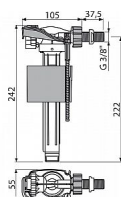

ALCADRAIN napouštěcí ventil boční 3/8, mosaz

» Koupelna » Napouštěcí a vypouštěcí ventily » Napouštěcí ventily

Objednací kód	A160/3/8
Malé balení	1,00
Výrobce	Alcadrain
Jednotka	ks
Kód výrobce	A160-3/8"

Napouštěcí ventil boční kovový závit pro keramické nádržky

Cena bez DPH	264,60 Kč
Cena s DPH	320,17 Kč

Prodejna Masná:	Není skladem
Prodejna Slovinská:	Není skladem

Popis

Univerzální ventil pro keramické splachovací nádržky

Pro výměnu nebo náhradu Pro instalaci na straně

nádržky Vlastnosti: Kovový závit délka 38 mm

Zabudované sítko pro zachycení nečistot Plynulé

uzavření bez rázů Nastavitelná výška vodní hladiny

Malá citlivost na rozdíl tlaku ve vodovodním řádu