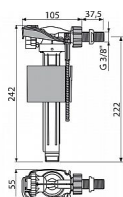

ALCADRAIN napouštěcí ventil boční 3/8, mosaz

» Koupelna » Instalační materiál » Napouštěcí a vypouštěcí ventily » Napouštěcí ventily

Objednací kód	A160/3/8
Malé balení	1,00
Výrobce	Alcadrain
Jednotka	ks
Kód výrobce	A160-3/8"

Napouštěcí ventil boční kovový závit pro keramické nádržky

Cena bez DPH	278,10 Kč
Cena s DPH	336,50 Kč

Prodejna Masná:	Není skladem
Prodejna Slovinská:	Není skladem

Popis

Univerzální ventil pro keramické splachovací nádržky

Pro výměnu nebo náhradu Pro instalaci na straně

nádržky Vlastnosti: Kovový závit délka 38 mm

Zabudované sítko pro zachycení nečistot Plynulé

uzavření bez rázů Nastavitelná výška vodní hladiny

Malá citlivost na rozdíl tlaku ve vodovodním řádu