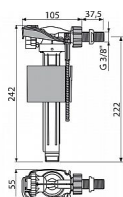

Alcadrain napouštěcí ventil boční 3/8, mosaz

» Koupelna » Instalační materiál » Napouštěcí a vypouštěcí ventily » Napouštěcí ventily

Objednací kód	A160/3/8
Malé balení	1,00
Výrobce	Alcadrain
Jednotka	ks
Kód výrobce	A160-3/8"

Napouštěcí ventil boční kovový závit pro keramické nádržky

Prodejna Masná: Není skladem
Prodejna Slovinská: Není skladem

Popis

Univerzální ventil pro keramické splachovací nádržky

Pro výměnu nebo náhradu Pro instalaci na straně

nádržky Vlastnosti: Kovový závit délka 38 mm

Zabudované sítko pro zachycení nečistot Plynulé

uzavření bez rázů Nastavitelná výška vodní hladiny

Malá citlivost na rozdíl tlaku ve vodovodním řádu

Materiál: POM Technické parametry: Akustická skupina