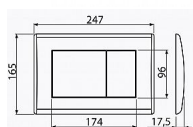

ALCADRAIN ovládací tlačítko M270, bílá

» Koupelna » Předstěnové moduly » WC moduly » Ovládací tlačítka a příslušenství

Popis

Pro předstěnové instalační systémy a WC nádrže pro zazdění. Vlastnosti: Dvoučinné mechanické splachování
Kompatibilní pro všechny předstěnové instalační systémy a nádrže pro zazdění Alca
Povrchová úprava: bílá
Materiál: plast