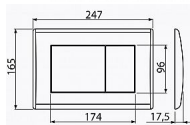

ALCADRAIN ovládací tlačítko M270, bílá

» Koupelna » Předstěnové moduly » WC moduly » Ovládací tlačítka a příslušenství

Popis

Pro předstěnové instalační systémy a WC nádrže pro zadržování. Vlastnosti: Dvoučinné mechanické splachování
Kompatibilní pro všechny předstěnové instalační systémy a nádrže pro zadržování Alca
Povrchová úprava: bílá
Materiál: plast