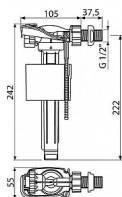

ALCADRAIN plovák boční 1/2

» Koupelna » Napouštěcí a vypouštěcí ventily » Napouštěcí ventily

Popis

Univerzální ventil pro keramické splachovací nádržky

Pro výměnu nebo náhradu Pro instalaci na straně

nádržky Vlastnosti: Plastový závit délka 38 mm

Zabudované sítko pro zachycení nečistot Plynulé

uzavření bez rázů Nastavitelná výška vodní hladiny Malá

citlivost na rozdíl tlaku ve vodovodním řádu Materiál:

POM Technické parametry: Akustická skupina I:

Objednací kód	A150
Malé balení	70,00
Výrobce	Alcadrain
Jednotka	ks

Napouštěcí ventil boční pro keramické nádržky.

Cena bez DPH	154,16 Kč
Cena s DPH	186,53 Kč

Prodejna Masná:	>150 ks
Prodejna Slovinská:	>50 ks