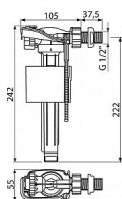

ALCADRAIN plovák boční 1/2

» Koupelna » Instalační materiál » Napouštěcí a vypouštěcí ventily » Napouštěcí ventily

Popis

Univerzální ventil pro keramické splachovací nádržky

Pro výměnu nebo náhradu Pro instalaci na straně

nádržky Vlastnosti: Plastový závit délka 38 mm

Zabudované sítko pro zachycení nečistot Plynulé

uzavření bez rázů Nastavitelná výška vodní hladiny Malá

citlivost na rozdíl tlaku ve vodovodním řádu Materiál:

POM Technické parametry: Akustická skupina I:

Objednací kód	A150
Malé balení	70,00
Výrobce	Alcadrain
Jednotka	ks

Napouštěcí ventil boční pro keramické nádržky.

Prodejna Masná:	>150 ks
Prodejna Slovinská:	>20 ks