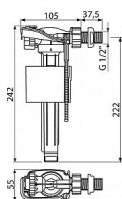

ALCADRAIN plovák boční 1/2

» Koupelna » Instalační materiál » Napouštěcí a vypouštěcí ventily » Napouštěcí ventily

Popis

Univerzální ventil pro keramické splachovací nádržky

Pro výměnu nebo náhradu Pro instalaci na straně

nádržky Vlastnosti: Plastový závit délka 38 mm

Zabudované sítko pro zachycení nečistot Plynulé

uzavření bez rázů Nastavitelná výška vodní hladiny Malá

citlivost na rozdíl tlaku ve vodovodním řádu Materiál:

POM Technické parametry: Akustická skupina I:

Objednací kód	A150
Malé balení	70,00
Výrobce	Alcadrain
Jednotka	ks

Napouštěcí ventil boční pro keramické nádržky.

Prodejna Masná:	>150 ks
Prodejna Slovinská:	>20 ks

Výrobce	Alcadrain