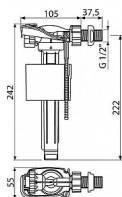

# ALCADRAIN plovák boční 1/2

» Koupelna » Instalační materiál » Napouštěcí a vypouštěcí ventily » Napouštěcí ventily

## Popis

Univerzální ventil pro keramické splachovací nádržky

Pro výměnu nebo náhradu Pro instalaci na straně

nádržky Vlastnosti: Plastový závit délka 38 mm

Zabudované sítko pro zachycení nečistot Plynulé

uzavření bez rázů Nastavitelná výška vodní hladiny Malá

citlivost na rozdíl tlaku ve vodovodním řádu Materiál:

POM Technické parametry: Akustická skupina I:

Objednací kód	A150
Malé balení	70,00
Výrobce	<a href="#">Alcadrain</a>
Jednotka	ks