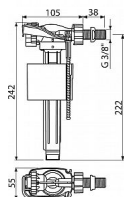

# ALCADRAIN plovák boční 3/8

» Koupelna » Instalační materiál » Napouštěcí a vypouštěcí ventily » Napouštěcí ventily

## Popis

Univerzální ventil pro keramické splachovací nádržky

Pro výměnu nebo náhradu Pro instalaci na straně

nádržky Vlastnosti: Plastový závit délka 38 mm

Zabudované sítko pro zachycení nečistot Plynulé

uzavření bez rázů Nastavitelná výška vodní hladiny Malá

citlivost na rozdíl tlaku ve vodovodním řádu Materiál:

POM Technické parametry: Akustická skupina I:

Objednací kód	A150/3/8
Malé balení	70,00
Výrobce	<a href="#">Alcadrain</a>
Jednotka	ks