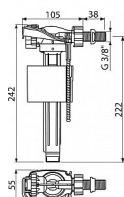

ALCADRAIN plovák boční 3/8

» Koupelna » Napouštěcí a vypouštěcí ventily » Napouštěcí ventily

Popis

Univerzální ventil pro keramické splachovací nádržky

Pro výměnu nebo náhradu Pro instalaci na straně

nádržky Vlastnosti: Plastový závit délka 38 mm

Zabudované sítko pro zachycení nečistot Plynulé

uzavření bez rázů Nastavitelná výška vodní hladiny Malá

citlivost na rozdíl tlaku ve vodovodním řádu Materiál:

POM Technické parametry: Akustická skupina I:

Objednací kód	A150/3/8
Malé balení	70,00
Výrobce	Alcadrain
Jednotka	ks

Napouštěcí ventil boční pro keramické nádržky.

Cena bez DPH	154,16 Kč
Cena s DPH	186,53 Kč

Prodejna Masná:	>150 ks
Prodejna Slovinská:	>20 ks