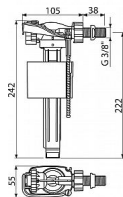

ALCADRAIN plovák boční 3/8

» Koupelna » Instalační materiál » Napouštěcí a vypouštěcí ventily » Napouštěcí ventily

Popis

Univerzální ventil pro keramické splachovací nádržky

Pro výměnu nebo náhradu Pro instalaci na straně

nádržky Vlastnosti: Plastový závit délka 38 mm

Zabudované sítko pro zachycení nečistot Plynulé

uzavření bez rázů Nastavitelná výška vodní hladiny Malá

citlivost na rozdíl tlaku ve vodovodním řádu Materiál:

POM Technické parametry: Akustická skupina I:

Objednací kód	A150/3/8
Malé balení	70,00
Výrobce	Alcadrain
Jednotka	ks

Napouštěcí ventil boční pro keramické nádržky.

Prodejna Masná:	>100 ks na cestě >50 ks
Prodejna Slovinská:	>50 ks