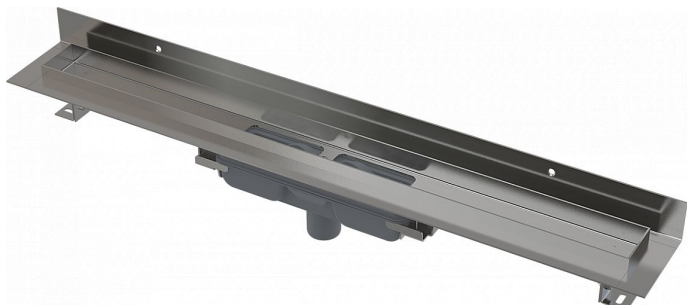

Alcadrain Wall Low podlahový žlab ke zdi pro plný rošt, svislý odtok, 550

» Koupelna » Vany, vaničky, žlaby » Sprchové žlaby » Žlaby ke zdi

| | |
|---------------|---------------------------|
| Objednací kód | APZ1116/550 |
| Malé balení | 1,00 |
| Výrobce | Alcadrain |
| Jednotka | ks |