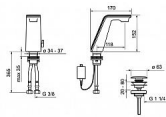

ALESSI Sense dotyková umyvadlová baterie, s výpustí CLICK-CLACK

» Koupelna » Vodovodní baterie » Umyvadlové baterie » Stojánkové

Popis

Provzdušňovač: Výkyvný aerátor, Aerátor umístěný přímo ve výtokovém rameni Elektronické díly: Indikace nízké kapacity napájecí baterie, Světelná indikace funkcí, Externí řídicí jednotka Rozšíření: Tlačný uzávěr odpadu Rukojeť: regulátoru teploty Mechanické díly: Směšovací ventil pro ruční nastavení teploty Pokročilé funkce: Možnost dalšího nastavení softwaru (prostřednictvím magnetického klíče), Vodní cesty bez poniklování Výtok: Pevné výtokové rameno Barva: Chrom/Bílá NASTAVENÍ SOFTWARE: Automatické spláchnutí: off (off/12/24/48/72 h) Automatická doba spláchnutí: 30 s (10-600 s) Max. doba průtoku: 6 s (4 s-60 s) / 60 s (30 s- 600 s) VLASTNOSTI PRŮTOKU: Průtok při 3 barech (s regulátorem) 0.07 l/s (4.2 l/min) Tlaková ztráta při průtoku (0,60 l/min): 2 bar Zabezpečení proti zpětnému toku (ČSN EN 1717): AA Zdroj teplé vody: max. +70°C Material: Mosaz Projekce: 118 mm Pracovní tlak: 1 - 10 bar

Objednací kód	HNS07732201
Malé balení	1,00
Výrobce	Hansa
Jednotka	ks
Kód výrobce	07732201

Prodejna Masná: Není skladem
Prodejna Slovinská: Není skladem

Ovládání baterie	5
Výrobce	Hansa
Barva	Chrom
Série	ALESSI Sense by HANSA