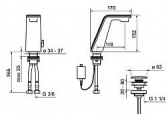

ALESSI Sense dotyková umyvadlová baterie, s výpustí CLICK-CLACK

» Koupelna » Vodovodní baterie » Umyvadlové baterie » Stojánkové

Popis

Provdzdušňovač: Výkyvný aerátor, Aerátor umístěný přímo ve výtokovém rameni Elektronické díly: Indikace nízké kapacity napájecí baterie, Světelná indikace funkcí, Externí řídicí jednotka Rozšíření: Tlačný uzávěr odpadu Rukojeť: regulátoru teploty Mechanické díly: Směšovací ventil pro ruční nastavení teploty Pokročilé funkce: Možnost dalšího nastavení softwaru (prostřednictvím magnetického klíče), Vodní cesty bez poniklování Výtok: Pevné výtokové rameno Barva: Chrom/Bílá NASTAVENÍ SOFTWARE: Automatické spláchnutí: off (off/12/24/48/72 h) Automatická doba spláchnutí: 30 s (10-600 s) Max. doba průtoku: 6 s (4 s-60 s) / 60 s (30 s- 600 s) VLASTNOSTI PRŮTOKU: Průtok při 3 barech (s regulátorem) 0.07 l/s (4.2 l/min) Tlaková ztráta při průtoku (0,60 l/min): 2 bar Zabezpečení proti zpětnému toku (ČSN EN 1717): AA Zdroj teplé vody: max. +70°C Material: Mosaz Projekce: 118 mm Pracovní tlak: 1 - 10 bar

Objednací kód	HNS07732201
Malé balení	1,00
Výrobce	Hansa
Jednotka	ks
Kód výrobce	07732201

Prodejna Masná: Není skladem
Prodejna Slovinská: Není skladem

Ovládání baterie	5
Výrobce	Hansa
Barva	Chrom
Série	ALESSI Sense by HANSA