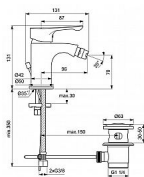

ALPHA bidetová baterie s kovovou odtokovou garniturou

» Koupelna » Vodovodní baterie » Bidetové baterie » Stojánkové bidetové baterie

Popis

stojánková bidetová baterie EasyFix jednoduchý a rychlý upevňovací systém litý pevný vývod 96 mm perlátor, omezení průtoku 5 l/min, s kulovým připojením keramická kartuše: 35 mm s omezovačem teplé vody kovová páka s funkcí CLICK, omezující proud vody za účelem úspory vody značení teplá/studená na páce, chromová krytka flexibilní hadice G 3/8" kovová odtoková souprava

Objednací kód	IDEBC652AA
Malé balení	1,00
Výrobce	Ideal Standard
Jednotka	ks

Páková bidetová baterie s odtokovou soupravou.

Prodejna Masná:	4,0 ks
Prodejna Slovinská:	2,0 ks

Výrobce	Ideal Standard
---------	----------------