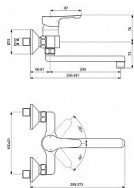

ALPHA dřezová baterie nástěnná

» Koupelna » Vodovodní baterie » Dřezové baterie » Nástěnné

Popis

Nová řada baterií Alpha nabízí širokou škálu koupelnových a kuchyňských výrobků s oblíbeným designem. Provedení chrom Kovová páka Značení: teplá/studená, chromová krytka Otočný vývod: 200 mm Perlátor Keramická kartuše: 35 mm s omezovačem teplé vody Upevnění standardní matice G 3/4", S-přípojky G 1/2" x G 3/4" Kovové krytky válcové Materiál: Pochromovaná mosaz

Objednací kód	IDEBC661AA
Malé balení	10,00
Výrobce	Ideal Standard
Jednotka	ks

Alfa mixér s 35mm keramickou kartuší s omezovačem horké vody, kovovou rukojetí s červenou a modrou indikací barvy, perlátorem a standardními S přípojkami.