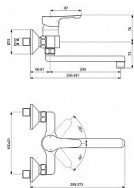

ALPHA dřezová baterie nástěnná

» Koupelna » Vodovodní baterie » Dřezové baterie » Nástěnné

Popis

Nová řada baterií Alpha nabízí širokou škálu koupelňových a kuchyňských výrobků s oblíbeným designem. Provedení chrom Kovová páka Značení: teplá/studená, chromová krytka Otočný vývod: 200 mm Perlátor Keramická kartuše: 35 mm s omezovačem teplé vody Upevnění standardní matice G 3/4", S-přípojky G 1/2" x G 3/4" Kovové krytky válcové Materiál: Pochromovaná mosaz

Objednací kód	IDEBC661AA
Malé balení	10,00
Výrobce	Ideal Standard
Jednotka	ks

Alfa mixér s 35mm keramickou kartuší s omezovačem horké vody, kovovou rukojetí s červenou a modrou indikací barvy, perlátorem a standardními S přípojkami.