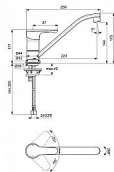

ALPHA dřezová baterie

» Koupelna » Vodovodní baterie » Dřezové baterie » Stojánkové

Popis

Hezká dřezová baterie do moderní kuchyně Ideal Standard Alpha je kvalitní kuchyňská baterie s elegantním vzhledem, která se hodí do každé moderní kuchyně. Páka baterie je vybavená technologií Click, což je speciální funkce pro omezení proudu vody. Součástí dřezové baterie je keramická kartuše o průměru 38 mm. Oceníte na i technologii StrongFix pro lepší uchycení pomocí plastové destičky na nerezový dřez. Tato dřezová baterie je sázkou na jistotu. Neváhejte. Páková kuchyňská baterie: StrongFix pro lepší uchycení pomocí plastové destičky na nerezový dřez Otočný vývod 224 mm, otáčení 360° Perlátor Keramická kartuše 38 mm s omezovačem teplé vody Kovová páka s funkcí CLICK, omezující proud vody za účelem úspory vody Značení teplá/studená na páce, chromová krytka Flexibilní hadice G 3/8"

Objednací kód	IDEBC490AA
Malé balení	1,00
Výrobce	Ideal Standard
Jednotka	ks

Prodejna Masná: Není skladem
Prodejna Slovinská: Není skladem

Ovládání baterie	1
Výrobce	Ideal Standard