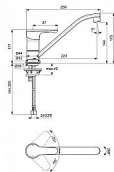

ALPHA dřezová baterie

» Koupelna » Vodovodní baterie » Dřezové baterie » Stojánkové

Popis

Hezká dřezová baterie do moderní kuchyně Ideal Standard Alpha je kvalitní kuchyňská baterie s elegantním vzhledem, která se hodí do každé moderní kuchyně. Páka baterie je vybavená technologií Click, což je speciální funkce pro omezení proudu vody. Součástí dřezové baterie je keramická kartuše o průměru 38 mm. Oceníte na i technologii StrongFix pro lepší uchycení pomocí plastové destičky na nerezový dřez. Tato dřezová baterie je sázkou na jistotu. Neváhejte. Páková kuchyňská baterie: StrongFix pro lepší uchycení pomocí plastové destičky na nerezový dřez Otočný vývod 224 mm, otáčení 360° Perlátor Keramická kartuše 38 mm s omezovačem teplé vody Kovová páka s funkcí CLICK, omezující proud vody za účelem úspory vody Značení teplá/studená na páce, chromová krytka Flexibilní hadice G 3/8"

Objednací kód	IDEBC490AA
Malé balení	1,00
Výrobce	Ideal Standard
Jednotka	ks

Cena bez DPH	1 700,00 Kč
Cena s DPH	2 057,00 Kč

Prodejna Masná:	Není skladem
Prodejna Slovinská:	Není skladem

Ovládání baterie	Páka
Výrobce	Ideal Standard