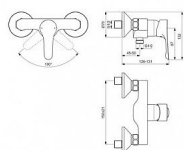

ALPHA sprchová baterie nástěnná

» Koupelna » Vodovodní baterie » Sprchové baterie » Nástěnné

Popis

Nová řada baterií Alpha nabízí širokou škálu koupelňových a kuchyňských výrobků s oblíbeným designem. Nástěnná sprchová baterie 199x131x132 mm povrchová úprava chrom, 20 l/min (3 bar) - Click technologie, EPD, SmartShine Výhody - Naše technologie Click šetří vodu tak, že poskytuje plný průtok vody pouze tehdy, když je rukojeť zvednuta za mírný odpor, což snižuje spotřebu vody o 50 %., Environmentální prohlášení o produktu, Výjimečná kvalita chromové povrchové úpravy činí naše výrobky odolnějšími proti poškrábání a snadněji se čistí, což vám nabízí roky radosti.

Objednací kód	IDEBC488AA
Malé balení	10,00
Výrobce	Ideal Standard
Jednotka	ks

Cena bez DPH	1 190,00 Kč
Cena s DPH	1 439,90 Kč

Prodejna Masná:	11,0 ks
Prodejna Slovinská:	3,0 ks

Ovládání baterie	Páka
Výrobce	Ideal Standard
Instalace	Nástěnná 150 mm