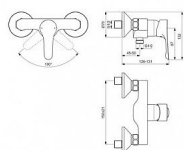

ALPHA sprchová baterie nástěnná

» Koupelna » Vodovodní baterie » Sprchové baterie » Nástěnné

Popis

Nová řada baterií Alpha nabízí širokou škálu koupelňových a kuchyňských výrobků s oblíbeným designem. Nástěnná sprchová baterie 199x131x132 mm povrchová úprava chrom, 20 l/min (3 bar) - Click technologie, EPD, SmartShine Výhody - Naše technologie Click šetří vodu tak, že poskytuje plný průtok vody pouze tehdy, když je rukojeť zvednuta za mírný odpor, což snižuje spotřebu vody o 50 %., Environmentální prohlášení o produktu, Výjimečná kvalita chromové povrchové úpravy činí naše výrobky odolnějšími proti poškrábání a snadněji se čistí, což vám nabízí roky radosti.

Objednací kód	IDEBC488AA
Malé balení	10,00
Výrobce	Ideal Standard
Jednotka	ks

Prodejna Masná:	5,0 ks
	Objednáno u dodavatele >10 ks
	očekáváme do 13.7.2026
Prodejna Slovinská:	3,0 ks

Ovládání baterie	Páka
Výrobce	Ideal Standard
Instalace	Nástěnná