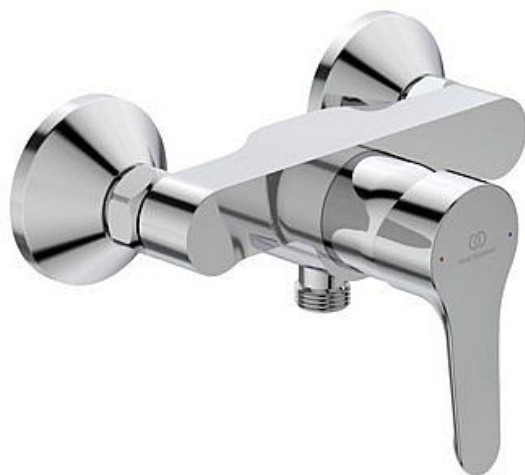

ALPHA sprchová baterie nástěnná

» Koupelna » Vodovodní baterie » Sprchové baterie » Nástěnné

Popis

Nová řada baterií Alpha nabízí širokou škálu koupelňových a kuchyňských výrobků s oblíbeným designem. Nástěnná sprchová baterie 199x131x132 mm povrchová úprava chrom, 20 l/min (3 bar) - Click technologie, EPD, SmartShine Výhody - Naše technologie Click šetří vodu tak, že poskytuje plný průtok vody pouze tehdy, když je rukojeť zvednuta za mírný odpor, což snižuje spotřebu vody o 50 %., Environmentální prohlášení o produktu, Výjimečná kvalita chromové povrchové úpravy činí naše výrobky odolnějšími proti poškrábání a snadněji se čistí, což vám nabízí roky radosti.

Objednací kód	IDEBC488AA
Malé balení	10,00
Výrobce	Ideal Standard
Jednotka	ks

Prodejna Masná:	5,0 ks
	Objednáno u dodavatele >10 ks
	očekáváme do 13.7.2026
Prodejna Slovinská:	3,0 ks

Ovládání baterie	Páka
Výrobce	Ideal Standard
Instalace	Nástěnná