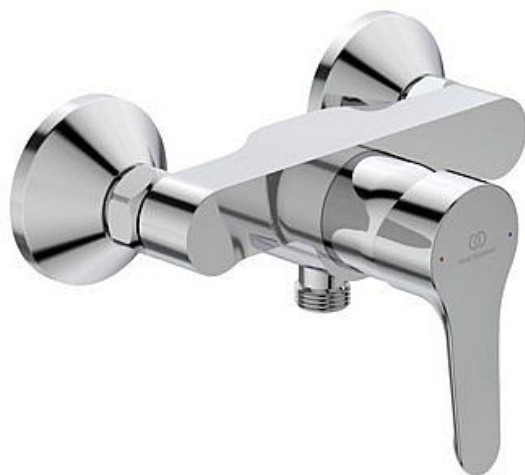

ALPHA sprchová baterie nástěnná

» Koupelna » Vodovodní baterie » Sprchové baterie » Nástěnné

Popis

Nová řada baterií Alpha nabízí širokou škálu koupelňových a kuchyňských výrobků s oblíbeným designem. Nástěnná sprchová baterie 199x131x132 mm povrchová úprava chrom, 20 l/min (3 bar) - Click technologie, EPD, SmartShine Výhody - Naše technologie Click šetří vodu tak, že poskytuje plný průtok vody pouze tehdy, když je rukojeť zvednuta za mírný odpor, což snižuje spotřebu vody o 50 %., Environmentální prohlášení o produktu, Výjimečná kvalita chromové povrchové úpravy činí naše výrobky odolnějšími proti poškrábání a snadněji se čistí, což vám nabízí roky radosti.

Objednací kód	IDEBC488AA
Malé balení	10,00
Výrobce	Ideal Standard
Jednotka	ks

Cena bez DPH	1 190,00 Kč
Cena s DPH	1 439,90 Kč

Prodejna Masná:	11,0 ks
Prodejna Slovinská:	3,0 ks

Ovládání baterie	Páka
Výrobce	Ideal Standard
Instalace	Nástěnná 150 mm