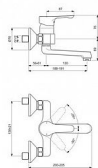

## Popis

Nová řada baterií Alpha nabízí širokou škálu koupelňových a kuchyňských výrobků s oblíbeným designem. ALPHA - Nástěnná umyvadlová baterie 205x145 mm, 186 mm projekce vývodu povrchová úprava chrom, 3.8 l/min (3 bar), bez odpadu - Usměrňovač toku, Click technologie, EPD, SmartShine. Výhody - Vytváří neprovzdušňovaný proud vody a dodává křišťálově čistý a nestříkající proud., Naše technologie Click šetří vodu tak, že poskytuje plný průtok vody pouze tehdy, když je rukojeť zvednuta za mírný odpor, což snižuje spotřebu vody o 50 %., Environmentální prohlášení o produktu, Výjimečná kvalita chromové povrchové úpravy činí naše výrobky odolnějšími proti poškrábání a snadněji se čistí, což vám nabízí roky radosti.