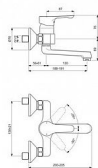

ALPHA umyvadlová baterie nástěnná

» Koupelna » Vodovodní baterie » Umyvadlové baterie » Nástěnné

Popis

Nová řada baterií Alpha nabízí širokou škálu koupelnových a kuchyňských výrobků s oblíbeným designem. ALPHA - Nástěnná umyvadlová baterie 205x145 mm, 186 mm projekce vývodu povrchová úprava chrom, 3.8 l/min (3 bar), bez odpadu - Usměrňovač toku, Click technologie, EPD, SmartShine. Výhody - Vytváří neprovzdušňovaný proud vody a dodává křišťálově čistý a nestříkající proud., Naše technologie Click šetří vodu tak, že poskytuje plný průtok vody pouze tehdy, když je rukojeť zvednuta za mírný odpor, což snižuje spotřebu vody o 50 %., Environmentální prohlášení o produktu, Výjimečná kvalita chromové povrchové úpravy činí naše výrobky odolnějšími proti poškrábání a snadněji se čistí, což vám nabízí roky radosti.