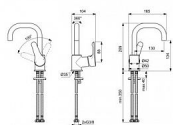

ALPHA umyvadlová baterie s otočným vysokým vývodem

» Koupelna » Vodovodní baterie » Umyvadlové baterie » Stojánkové

Objednací kód	IDEBC650AA
Malé balení	1,00
Výrobce	Ideal Standard
Jednotka	ks

Prodejna Masná: Není skladem
Prodejna Slovinská: Není skladem