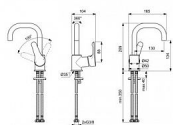

ALPHA umyvadlová baterie s otočným vysokým vývodem

» Koupelna » Vodovodní baterie » Umyvadlové baterie » Stojánkové

Objednací kód	IDEBC650AA
Malé balení	1,00
Výrobce	Ideal Standard
Jednotka	ks

Cena bez DPH	1 742,50 Kč
Cena s DPH	2 108,43 Kč

Prodejna Masná:	Není skladem
Prodejna Slovinská:	Není skladem

ALPHA umyvadlová baterie s otočným vysokým vývodem

» Koupelna » Vodovodní baterie » Umyvadlové baterie » Stojánkové

Popis

Nová řada baterií Alpha nabízí širokou škálu koupelnových a kuchyňských výrobků s oblíbeným designem. ALPHA - Umyvadlová baterie 104x165x209 mm, 130 mm projekce vývodu povrchová úprava chrom, 3.8 l/min (3 bar), bez odpadu - EasyFix, Usměrňovač toku, Skrytý perlátor, Click technologie, EPD, SmartShine. Výhody Instalace nemůže být jednodušší s naším systémem EasyFix, který zkracuje dobu instalace až o 30 %, Vytváří neprovzdušňovaný proud vody a dodává křišťálově čistý a nestříkající proud., Skrytý perlátor má výstup vody bez viditelné mezery. Je stejně spolehlivý jako běžný průtokový filtr a zároveň je bezpečný proti krádeži., Naše technologie Click šetří vodu tak, že poskytuje plný průtok vody pouze tehdy, když je rukojeť zvednuta za mírný odpor, což snižuje spotřebu vody o 50 %, Environmentální prohlášení o produktu, Výjimečná kvalita chromové povrchové úpravy činí naše výrobky odolnějšími proti poškrábání a snadněji se čistí, což vám nabízí roky radosti.