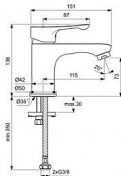

## Popis

Nová řada baterií Alpha nabízí širokou škálu koupelňových a kuchyňských výrobků s oblíbeným designem. Umyvadlová baterie 50x151x136 mm, 115 mm projekce vývodu povrchová úprava chrom, 3.8 l/min (3 bar), bez odpadu - EasyFix, Usměrňovač toku, Click technologie, EPD, SmartShine Výhody - Instalace nemůže být jednodušší s naším systémem EasyFix, který zkracuje dobu instalace až o 30 %, Vytváří neprovzdušňovaný proud vody a dodává křišťálově čistý a nestříkající proud., Naše technologie Click šetří vodu tak, že poskytuje plný průtok vody pouze tehdy, když je rukojeť zvednuta za mírný odpor, což snižuje spotřebu vody o 50 %, Environmentální prohlášení o produktu, Výjimečná kvalita chromové povrchové úpravy činí naše výrobky odolnějšími proti poškrábání a snadněji se čistí, což vám nabízí roky radosti.