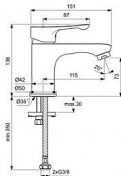

ALPHA umyvadlová baterie

» Koupelna » Vodovodní baterie » Umyvadlové baterie » Stojánkové

Popis

Nová řada baterií Alpha nabízí širokou škálu koupelňových a kuchyňských výrobků s oblíbeným designem. Umyvadlová baterie 50x151x136 mm, 115 mm projekce vývodu povrchová úprava chrom, 3.8 l/min (3 bar), bez odpadu - EasyFix, Usměrňovač toku, Click technologie, EPD, SmartShine Výhody - Instalace nemůže být jednodušší s naším systémem EasyFix, který zkracuje dobu instalace až o 30 %, Vytváří neprovzdušňovaný proud vody a dodává křišťálově čistý a nestříkající proud., Naše technologie Click šetří vodu tak, že poskytuje plný průtok vody pouze tehdy, když je rukojeť zvednuta za mírný odpor, což snižuje spotřebu vody o 50 %, Environmentální prohlášení o produktu, Výjimečná kvalita chromové povrchové úpravy činí naše výrobky odolnějšími proti poškrábání a snadněji se čistí, což vám nabízí roky radosti.

Objednací kód	IDEBC552AA
Malé balení	10,00
Výrobce	Ideal Standard
Jednotka	ks

Prodejna Masná:	>20 ks
	Objednáno u dodavatele >10 ks
	očekáváme do 13.7.2026
Prodejna Slovinská:	6,0 ks

Ovládání baterie	Páka
Výrobce	Ideal Standard