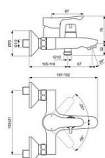

ALPHA vanová baterie nástěnná (s keramickým přepínačem)

» Koupelna » Vodovodní baterie » Vanové baterie » Nástěnné

Popis

Nová řada baterií Alpha nabízí širokou škálu koupelňových a kuchyňských výrobků s oblíbeným designem. Nástěnná vanová baterie 199x192x110 mm, 172 mm projekce vývodu povrchová úprava chrom, 20.0 l/min (3 bar) - Click technologie, EPD, SmartShine. Výhody - Naše technologie Click šetří vodu tak, že poskytuje plný průtok vody pouze tehdy, když je rukojeť zvednuta za mírný odpor, což snižuje spotřebu vody o 50 %, Environmentální prohlášení o produktu, Výjimečná kvalita chromové povrchové úpravy činí naše výrobky odolnějšími proti poškrábání a snadněji se čistí, což vám nabízí roky radosti.

Objednací kód	IDEBC489AA
Malé balení	10,00
Výrobce	Ideal Standard
Jednotka	ks

Prodejna Masná: 9,0 ks
Objednáno u dodavatele >5 ks
očekáváme do 13.7.2026

Prodejna Slovinská: 4,0 ks

Ovládání baterie	Páka
Výrobce	Ideal Standard
Instalace	Nástěnná