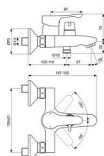

ALPHA vanová baterie nástěnná (s keramickým přepínačem)

» Koupelna » Vodovodní baterie » Vanové baterie » Nástěnné

Popis

Nová řada baterií Alpha nabízí širokou škálu koupelnových a kuchyňských výrobků s oblíbeným designem. Nástěnná vanová baterie 199x192x110 mm, 172 mm projekce vývodu povrchová úprava chrom, 20.0 l/min (3 bar) - Click technologie, EPD, SmartShine. Výhody - Naše technologie Click šetří vodu tak, že poskytuje plný průtok vody pouze tehdy, když je rukojeť zvednuta za mírný odpor, což snižuje spotřebu vody o 50 %, Environmentální prohlášení o produktu, Výjimečná kvalita chromové povrchové úpravy činí naše výrobky odolnějšími proti poškrábání a snadněji se čistí, což vám nabízí roky radosti.

Ovládání baterie	Páka
Výrobce	Ideal Standard
Instalace	Nástěnná 150 mm