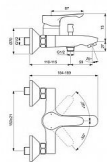

## Popis

Nová řada baterií Alpha nabízí širokou škálu koupelňových a kuchyňských výrobků s oblíbeným designem. ALPHA - Nástěnná vanová baterie 199x189x110 mm, 169 mm projekce vývodu povrchová úprava chrom, 20.0 l/min (3 bar) - Click technologie, EPD, SmartShine. Výhody - Naše technologie Click šetří vodu tak, že poskytuje plný průtok vody pouze tehdy, když je rukojeť zvednuta za mírný odpor, což snižuje spotřebu vody o 50 %, Environmentální prohlášení o produktu, Výjimečná kvalita chromové povrchové úpravy činí naše výrobky odolnějšími proti poškrábání a snadněji se čistí, což vám nabízí roky radosti.

Objednací kód	IDEBC654AA
Malé balení	1,00
Výrobce	<a href="#">Ideal Standard</a>
Jednotka	ks

Prodejna Masná: Není skladem  
Prodejna Slovinská: Není skladem

Ovládání baterie	1
Výrobce	Ideal Standard
Instalace	9