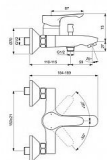

## Popis

Nová řada baterií Alpha nabízí širokou škálu koupelnových a kuchyňských výrobků s oblíbeným designem. ALPHA - Nástěnná vanová baterie 199x189x110 mm, 169 mm projekce vývodu povrchová úprava chrom, 20.0 l/min (3 bar) - Click technologie, EPD, SmartShine. Výhody - Naše technologie Click šetří vodu tak, že poskytuje plný průtok vody pouze tehdy, když je rukojeť zvednuta za mírný odpor, což snižuje spotřebu vody o 50 %, Environmentální prohlášení o produktu, Výjimečná kvalita chromové povrchové úpravy činí naše výrobky odolnějšími proti poškrábání a snadněji se čistí, což vám nabízí roky radosti.

Objednací kód	IDEBC654AA
Malé balení	1,00
Výrobce	<a href="#">Ideal Standard</a>
Jednotka	ks

Prodejna Masná: Není skladem  
Prodejna Slovinská: Není skladem

Ovládání baterie	1
Výrobce	Ideal Standard
Instalace	9