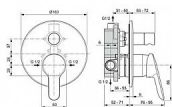

ALPHA vanová baterie podomítková (včetně podomítkového dílu A1300NU)

» Koupelna » Vodovodní baterie » Vanové baterie » Podomítkové

Popis

Nová řada baterií Alpha nabízí širokou škálu koupelnových a kuchyňských výrobků s oblíbeným designem. ALPHA - Podomítková vanová baterie 163x95x195.5 mm povrchová úprava chrom, Kit 1 included, 27.0 l/min (3 bar) - Click technologie, EPD, SmartShine. Výhody - Naše technologie Click šetří vodu tak, že poskytuje plný průtok vody pouze tehdy, když je rukojeť zvednuta za mírný odpor, což snižuje spotřebu vody o 50 %, Environmentální prohlášení o produktu, Výjimečná kvalita chromové povrchové úpravy činí naše výrobky odolnějšími proti poškrábání a snadněji se čistí, což vám nabízí roky radosti.

Objednací kód	IDEA7185AA
Malé balení	1,00
Výrobce	Ideal Standard
Jednotka	ks

Cena bez DPH	1 848,75 Kč
Cena s DPH	2 236,99 Kč

Prodejna Masná:	Není skladem
Prodejna Slovinská:	Není skladem

Ovládání baterie	Páka
Výrobce	Ideal Standard