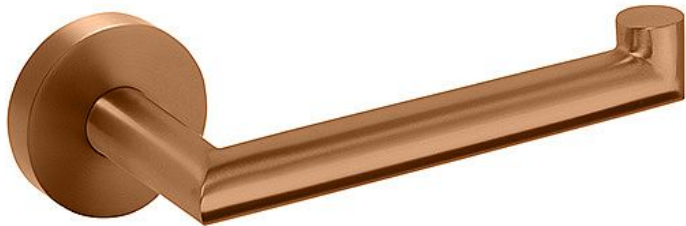

AMBER: Držák toaletního papíru

» Koupelna » Koupelnové doplňky » Držáky toaletního papíru

Objednací kód	BEM155212032
Malé balení	1,00
Výrobce	BEMETA DESIGN
EAN	8592207033933
Jednotka	ks

Prodejna Masná:	Není skladem
Prodejna Slovinská:	Není skladem

Další informace

Rozměr - délka	7,0 cm
Rozměr - šířka	17,5 cm
Rozměr - výška	5,5 cm

Výrobce	BEMETA DESIGN
Barva	Měděná zlatá
Povrchová úprava	PVD Mat
Série	AMBER
Materiál	Mosaz