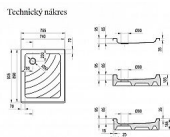

## Popis

rozměry: 75x90 cm materiál: ABS/PMMA - sendvič akrylátu a ABS barva: bílá vyztužení: polyuretanová pěna se skelným vláknem způsob montáže: samonosná k obložení - čelní plochu lze obložit keramickým obkladem hloubka vaničky: 9 cm montážní výška: 18,5 cm průměr sifonu: 9 cm doplňky k dokoupení: vaničkový sifon, nožičky (podpora), příslušenství k montáži Vanička Aneta je vhodná pro sprchovací prostory 75x90 cm řešené sprchovými kouty ASRV3-75+ASRV3-90, SRV2 75+SRV2 90 anebo sprchovými dveřmi ASDP3-90, SDZ3-90, SDOP-90, BLRV2, PDOP1-90, SMSD2-90, BSD2-90.

## Další informace

Hmotnost [kg]	7,6 kg
Rozměr - délka	90,5 cm
Rozměr - šířka	75,5 cm
Rozměr - výška	18,5 cm
Výrobce	RAVAK
Barva	Bílá
Série	Kaskada
Materiál	Litý akrylát