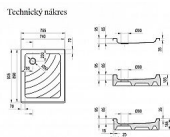

ANETA vanička 90x75cm EX obkládací

» Koupelna » Vany, vaničky, žlaby » Vaničky » Obdélníkové vaničky » Akrylátové

Popis

rozměry: 75x90 cm materiál: ABS/PMMA - sendvič akrylátu a ABS barva: bílá vyztužení: polyuretanová pěna se skelným vláknem způsob montáže: samonosná k obložení - čelní plochu lze obložit keramickým obkladem hloubka vaničky: 9 cm montážní výška: 18,5 cm průměr sifonu: 9 cm doplňky k dokoupení: vaničkový sifon, nožičky (podpora), příslušenství k montáži Vanička Aneta je vhodná pro sprchovací prostory 75x90 cm řešené sprchovými kouty ASRV3-75+ASRV3-90, SRV2 75+SRV2 90 anebo sprchovými dveřmi ASDP3-90, SDZ3-90, SDOP-90, BLRV2, PDOP1-90, SMSD2-90, BSD2-90.

Objednací kód	ANETA9075EX
Malé balení	1,00
Výrobce	RAVAK
EAN	8595096824293
Jednotka	ks
Velké balení	1,00

Obdélníková samonosná sprchová vanička Aneta EX bez panelu je určena obložení. Vyrobená z akrylátu v bílé barvě a s ochrannou vrstvou AntiBac®.

Prodejna Masná:	Není skladem
Prodejna Slovinská:	Není skladem

Další informace

Hmotnost [kg]	7,6 kg
Rozměr - délka	90,5 cm
Rozměr - šířka	75,5 cm
Rozměr - výška	18,5 cm
Výrobce	RAVAK
Barva	Bílá
Série	Kaskada
Materiál	Litý akrylát