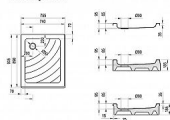

ANETA vanička 90x75cm EX obkládací

» Koupelna » Sprchové vaničky » Obdélníkové vaničky » Akrylátové

Technický náčrt

Popis

rozměry: 75x90 cm materiál: ABS/PMMA - sendvič akrylátu a ABS barva: bílá vyztužení: polyuretanová pěna se skelným vláknem způsob montáže: samonosná k obložení - čelní plochu lze obložit keramickým obkladem hloubka vaničky: 9 cm montážní výška: 18,5 cm průměr sifonu: 9 cm doplňky k dokoupení: vaničkový sifon, nožičky (podpora), příslušenství k montáži Vanička Aneta je vhodná pro sprchovací prostory 75x90 cm řešené sprchovými kouty ASRV3-75+ASRV3-90, SRV2 75+SRV2 90 anebo sprchovými dveřmi ASDP3-90, SDZ3-90, SDOP-90, BLRV2, PDOP1-90, SMSD2-90, BSD2-90.

Objednací kód	ANETA9075EX
Malé balení	1,00
Výrobce	RAVAK
EAN	8595096824293
Jednotka	ks
Velké balení	1,00

Obdélníková samonosná sprchová vanička Aneta EX bez panelu je určena obložení. Vyrobená z akrylátu v bílé barvě a s ochrannou vrstvou AntiBac®.

Cena bez DPH	4 067,36 Kč
Cena s DPH	4 921,51 Kč

Prodejna Masná:	Není skladem
Prodejna Slovinská:	Není skladem

Další informace

Hmotnost [kg]	7,6 kg
Rozměr - délka	90,5 cm
Rozměr - šířka	75,5 cm
Rozměr - výška	18,5 cm
Výrobce	RAVAK
Barva	Bílá
Série	Kaskada
Materiál	Litý akrylát