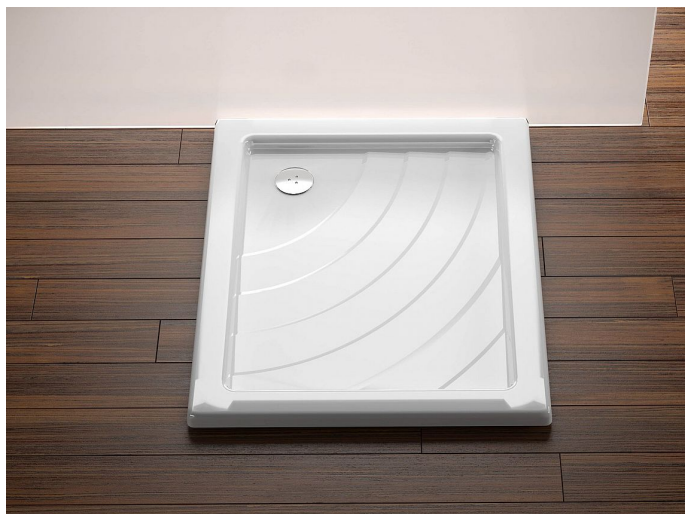

ANETA vanička 90x75cm LA

» Koupelna » Vany, vaničky, žlaby » Vaničky » Obdélníkové vaničky » Akrylátové

Technický náčrt

Popis

rozměry: 75x90 cm materiál: ABS/PMMA - sendvič akrylátu a ABS barva: bílá vyztužení: sklolaminát způsob montáže: k instalaci na nožičky (Base) nebo podezdění hloubka vaničky: 9 cm montážní výška: 8,5-12 cm průměr sifonu: 9 cm doplňky k dokoupení: vaničkový sifon, nožičky (podpora), příslušenství k montáži Vanička Aneta je vhodná pro sprchovací prostory 75x90 cm řešené sprchovými kouty ASRV3-75+ASRV3-90, SRV2 75+SRV2 90 anebo sprchovými dveřmi ASDP3-90, SDZ3-90, SDOP-90, BLRV2, PDOP1-90, SMSD2-90, BSD2-90.

Objednací kód	ANETA9075LA
Malé balení	1,00
Výrobce	RAVAK
EAN	8595096824286
Jednotka	ks
Velké balení	1,00

Obdélníková sprchová vanička Aneta LA je určena k instalaci na nožičky nebo k zapuštění. Vyrobená z akrylátu v bílé barvě a s ochrannou vrstvou AntiBac®.

Prodejna Masná:	Není skladem
Prodejna Slovinská:	Není skladem

Další informace

Hmotnost [kg]	10,0 kg
Rozměr - délka	90,5 cm
Rozměr - šířka	75,5 cm
Rozměr - výška	10,0 cm
Výrobce	RAVAK
Barva	Bílá
Série	Kaskada
Materiál	Litý akrylát