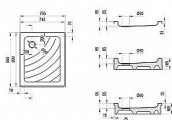

ANETA vanička 90x75cm LA

» Koupelna » Vany, vaničky, žlaby » Vaničky » Obdélníkové vaničky » Akrylátové

Technický náčrt

Popis

rozměry: 75x90 cm materiál: ABS/PMMA - sendvič akrylátu a ABS barva: bílá vyztužení: sklolaminát způsob montáže: k instalaci na nožičky (Base) nebo podezdění hloubka vaničky: 9 cm montážní výška: 8,5-12 cm průměr sifonu: 9 cm doplňky k dokoupení: vaničkový sifon, nožičky (podpora), příslušenství k montáži Vanička Aneta je vhodná pro sprchovací prostory 75x90 cm řešené sprchovými kouty ASRV3-75+ASRV3-90, SRV2 75+SRV2 90 anebo sprchovými dveřmi ASDP3-90, SDZ3-90, SDOP-90, BLRV2, PDOP1-90, SMSD2-90, BSD2-90.

Objednací kód	ANETA9075LA
Malé balení	1,00
Výrobce	RAVAK
EAN	8595096824286
Jednotka	ks
Velké balení	1,00

Obdélníková sprchová vanička Aneta LA je určena k instalaci na nožičky nebo k zapuštění. Vyrobená z akrylátu v bílé barvě a s ochrannou vrstvou AntiBac®.

Prodejna Masná:	Není skladem
Prodejna Slovinská:	Není skladem

Další informace

Hmotnost [kg]	10,0 kg
Rozměr - délka	90,5 cm
Rozměr - šířka	75,5 cm
Rozměr - výška	10,0 cm
Výrobce	RAVAK
Barva	Bílá
Série	Kaskada
Materiál	Litý akrylát