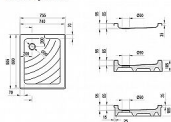

# ANETA vanička 90x75cm LA

» Koupelna » Vany, vaničky, žlaby » Vaničky » Obdélníkové vaničky » Akrylátové

Technický náčrt

## Popis

rozměry: 75x90 cm materiál: ABS/PMMA - sendvič akrylátu a ABS barva: bílá vyztužení: sklolaminát způsob montáže: k instalaci na nožičky (Base) nebo podezdění hloubka vaničky: 9 cm montážní výška: 8,5-12 cm průměr sifonu: 9 cm doplňky k dokoupení: vaničkový sifon, nožičky (podpora), příslušenství k montáži Vanička Aneta je vhodná pro sprchovací prostory 75x90 cm řešené sprchovými kouty ASRV3-75+ASRV3-90, SRV2 75+SRV2 90 anebo sprchovými dveřmi ASDP3-90, SDZ3-90, SDOP-90, BLRV2, PDOP1-90, SMSD2-90, BSD2-90.

Objednací kód	ANETA9075LA
Malé balení	1,00
Výrobce	<a href="#">RAVAK</a>
EAN	8595096824286
Jednotka	ks
Velké balení	1,00

Obdélníková sprchová vanička Aneta LA je určena k instalaci na nožičky nebo k zapuštění. Vyrobená z akrylátu v bílé barvě a s ochrannou vrstvou AntiBac®.

## Další informace

Hmotnost [kg]	10,0 kg
Rozměr - délka	90,5 cm
Rozměr - šířka	75,5 cm
Rozměr - výška	10,0 cm
Výrobce	RAVAK
Barva	Bílá
Série	Kaskada
Materiál	Litý akrylát