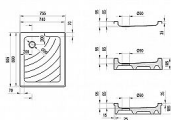

ANETA vanička 90x75cm LA

» Koupelna » Sprchové vaničky » Obdélníkové vaničky » Akrylátové

Technický náčrt

Popis

rozměry: 75x90 cm materiál: ABS/PMMA - sendvič akrylátu a ABS barva: bílá vyztužení: sklolaminát způsob montáže: k instalaci na nožičky (Base) nebo podezdění hloubka vaničky: 9 cm montážní výška: 8,5-12 cm průměr sifonu: 9 cm doplňky k dokoupení: vaničkový sifon, nožičky (podpora), příslušenství k montáži Vanička Aneta je vhodná pro sprchovací prostory 75x90 cm řešené sprchovými kouty ASRV3-75+ASRV3-90, SRV2 75+SRV2 90 anebo sprchovými dveřmi ASDP3-90, SDZ3-90, SDOP-90, BLRV2, PDOP1-90, SMSD2-90, BSD2-90.

Objednací kód	ANETA9075LA
Malé balení	1,00
Výrobce	RAVAK
EAN	8595096824286
Jednotka	ks
Velké balení	1,00

Obdélníková sprchová vanička Aneta LA je určena k instalaci na nožičky nebo k zapuštění. Vyrobená z akrylátu v bílé barvě a s ochrannou vrstvou AntiBac®.

Cena bez DPH	3 856,61 Kč
Cena s DPH	4 666,50 Kč

Prodejna Masná:	Není skladem
Prodejna Slovinská:	Není skladem

Další informace

Hmotnost [kg]	10,0 kg
Rozměr - délka	90,5 cm
Rozměr - šířka	75,5 cm
Rozměr - výška	10,0 cm
Výrobce	RAVAK
Barva	Bílá
Série	Kaskada
Materiál	Litý akrylát