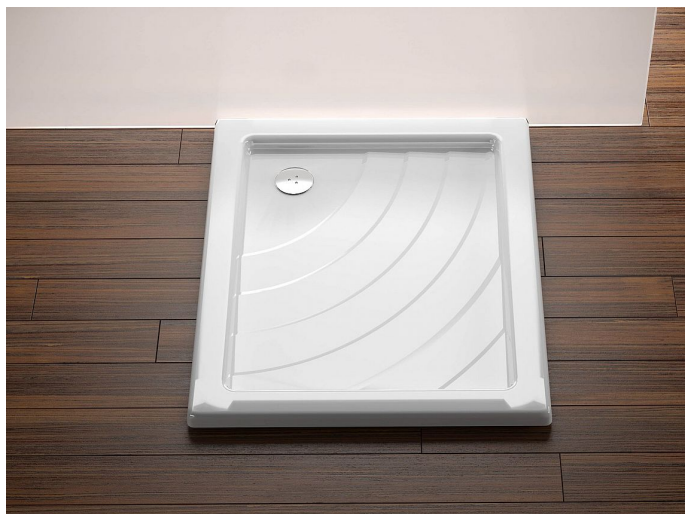

# ANETA vanička 90x75cm LA

» Koupelna » Vany, vaničky, žlaby » Vaničky » Obdélníkové vaničky » Akrylátové

Technický náčrt

## Popis

rozměry: 75x90 cm materiál: ABS/PMMA - sendvič akrylátu a ABS barva: bílá vyztužení: sklolaminát způsob montáže: k instalaci na nožičky (Base) nebo podezdění hloubka vaničky: 9 cm montážní výška: 8,5-12 cm průměr sifonu: 9 cm doplňky k dokoupení: vaničkový sifon, nožičky (podpora), příslušenství k montáži Vanička Aneta je vhodná pro sprchovací prostory 75x90 cm řešené sprchovými kouty ASRV3-75+ASRV3-90, SRV2 75+SRV2 90 anebo sprchovými dveřmi ASDP3-90, SDZ3-90, SDOP-90, BLRV2, PDOP1-90, SMSD2-90, BSD2-90.

Objednací kód	ANETA9075LA
Malé balení	1,00
Výrobce	<a href="#">RAVAK</a>
EAN	8595096824286
Jednotka	ks
Velké balení	1,00

Obdélníková sprchová vanička Aneta LA je určena k instalaci na nožičky nebo k zapuštění. Vyrobená z akrylátu v bílé barvě a s ochrannou vrstvou AntiBac®.

## Další informace

Hmotnost [kg]	10,0 kg
Rozměr - délka	90,5 cm
Rozměr - šířka	75,5 cm
Rozměr - výška	10,0 cm
Výrobce	RAVAK
Barva	Bílá
Série	Kaskada
Materiál	Litý akrylát