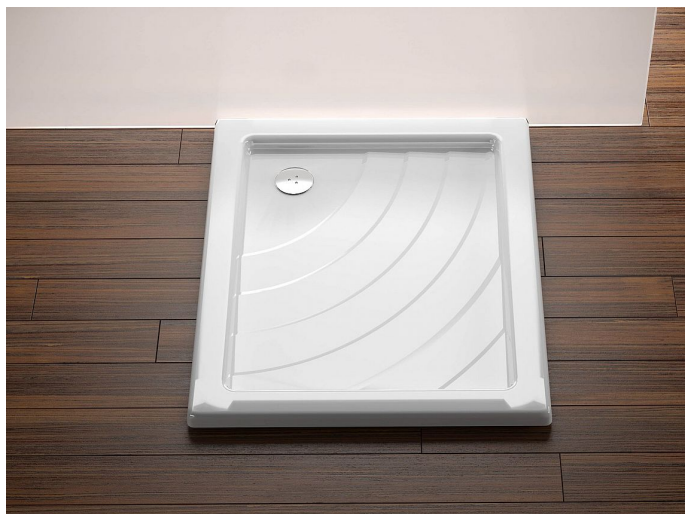

ANETA vanička 90x75cm LA

» Koupelna » Sprchové vaničky » Obdélníkové vaničky » Akrylátové

Technický náčrt

Popis

rozměry: 75x90 cm materiál: ABS/PMMA - sendvič akrylátu a ABS barva: bílá vyztužení: sklolaminát způsob montáže: k instalaci na nožičky (Base) nebo podezdění hloubka vaničky: 9 cm montážní výška: 8,5-12 cm průměr sifonu: 9 cm doplňky k dokoupení: vaničkový sifon, nožičky (podpora), příslušenství k montáži Vanička Aneta je vhodná pro sprchovací prostory 75x90 cm řešené sprchovými kouty ASRV3-75+ASRV3-90, SRV2 75+SRV2 90 anebo sprchovými dveřmi ASDP3-90, SDZ3-90, SDOP-90, BLRV2, PDOP1-90, SMSD2-90, BSD2-90.

Objednací kód	ANETA9075LA
Malé balení	1,00
Výrobce	RAVAK
EAN	8595096824286
Jednotka	ks
Velké balení	1,00

Obdélníková sprchová vanička Aneta LA je určena k instalaci na nožičky nebo k zapuštění. Vyrobená z akrylátu v bílé barvě a s ochrannou vrstvou AntiBac®.

Cena bez DPH	3 856,61 Kč
Cena s DPH	4 666,50 Kč

Prodejna Masná:	Není skladem
Prodejna Slovinská:	Není skladem

Další informace

Hmotnost [kg]	10,0 kg
Rozměr - délka	90,5 cm
Rozměr - šířka	75,5 cm
Rozměr - výška	10,0 cm
Výrobce	RAVAK
Barva	Bílá
Série	Kaskada
Materiál	Litý akrylát