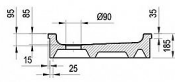

ANETA vanička 90x75cm PU

» Koupelna » Vany, vaničky, žlaby » Vaničky » Obdélníkové vaničky » Akrylátové

Popis

rozměry: 75x90 cm materiál: ABS/PMMA - sendvič akrylátu a ABS barva: bílá vyztužení: polyuretanová pěna se skelným vláknem způsob montáže: samonosná s panelem, panel a vanička tvoří nedělitelný celek hloubka vaničky: 9 cm montážní výška: 18,5 cm průměr sifonu: 9 cm doplňky k dokoupení: vaničkový sifon, příslušenství k montáži Vanička Aneta je vhodná pro sprchovací prostory 75x90 cm řešené sprchovými kouty ASRV3-75+ASRV3-90, SRV2 75+SRV2 90 anebo sprchovými dveřmi ASDP3-90, SDZ3-90, SDOP-90, BLRV2, PDOP1-90, SMSD2-90, BSD2-90.

Objednací kód	ANETA9075PU
Malé balení	1,00
Výrobce	RAVAK
EAN	8595096824279
Jednotka	ks
Velké balení	1,00

Obdélníková samonosná sprchová vanička Aneta PU. Panel a vanička tvoří nedělitelný celek. Vyrobená z akrylátu v bílé barvě a s ochrannou vrstvou AntiBac®.

Prodejna Masná: **Není skladem**
Prodejna Slovinská: **Není skladem**

Další informace

Hmotnost [kg]	8,7 kg
Rozměr - délka	90,5 cm
Rozměr - šířka	75,5 cm
Rozměr - výška	18,5 cm
Výrobce	RAVAK
Barva	Bílá
Série	Kaskada
Materiál	Litý akrylát