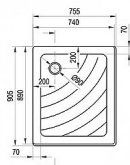

ANETA vanička 90x75cm PU

» Koupelna » Sprchové vaničky » Obdélníkové vaničky » Akrylátové

Popis

rozměry: 75x90 cm materiál: ABS/PMMA - sendvič akrylátu a ABS barva: bílá vyztužení: polyuretanová pěna se skelným vláknem způsob montáže: samonosná s panelem, panel a vanička tvoří nedělitelný celek hloubka vaničky: 9 cm montážní výška: 18,5 cm průměr sifonu: 9 cm doplňky k dokoupení: vaničkový sifon, příslušenství k montáži Vanička Aneta je vhodná pro sprchovací prostory 75x90 cm řešené sprchovými kouty ASRV3-75+ASRV3-90, SRV2 75+SRV2 90 anebo sprchovými dveřmi ASDP3-90, SDZ3-90, SDOP-90, BLRV2, PDOP1-90, SMSD2-90, BSD2-90.

Objednací kód	ANETA9075PU
Malé balení	1,00
Výrobce	RAVAK
EAN	8595096824279
Jednotka	ks
Velké balení	1,00

Obdélníková samonosná sprchová vanička Aneta PU. Panel a vanička tvoří nedělitelný celek. Vyrobená z akrylátu v bílé barvě a s ochrannou vrstvou AntiBac®.

Cena bez DPH	3 926,86 Kč
Cena s DPH	4 751,50 Kč

Prodejna Masná:	Není skladem
Prodejna Slovinská:	Není skladem

Další informace

Hmotnost [kg]	8,7 kg
Rozměr - délka	90,5 cm
Rozměr - šířka	75,5 cm
Rozměr - výška	18,5 cm
Výrobce	RAVAK
Barva	Bílá
Série	Kaskada
Materiál	Litý akrylát