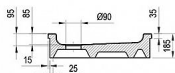

ANETA vanička 90x75cm PU

» Koupelna » Sprchové vaničky » Obdélníkové vaničky » Akrylátové

Popis

rozměry: 75x90 cm materiál: ABS/PMMA - sendvič akrylátu a ABS barva: bílá vyztužení: polyuretanová pěna se skelným vláknem způsob montáže: samonosná s panelem, panel a vanička tvoří nedělitelný celek hloubka vaničky: 9 cm montážní výška: 18,5 cm průměr sifonu: 9 cm doplňky k dokoupení: vaničkový sifon, příslušenství k montáži Vanička Aneta je vhodná pro sprchovací prostory 75x90 cm řešené sprchovými kouty ASRV3-75+ASRV3-90, SRV2 75+SRV2 90 anebo sprchovými dveřmi ASDP3-90, SDZ3-90, SDOP-90, BLRV2, PDOP1-90, SMSD2-90, BSD2-90.

Objednací kód	ANETA9075PU
Malé balení	1,00
Výrobce	RAVAK
EAN	8595096824279
Jednotka	ks
Velké balení	1,00

Obdélníková samonosná sprchová vanička Aneta PU. Panel a vanička tvoří nedělitelný celek. Vyrobená z akrylátu v bílé barvě a s ochrannou vrstvou AntiBac®.

Cena bez DPH	3 926,86 Kč
Cena s DPH	4 751,50 Kč

Prodejna Masná:	Není skladem
Prodejna Slovinská:	Není skladem

Další informace

Hmotnost [kg]	8,7 kg
Rozměr - délka	90,5 cm
Rozměr - šířka	75,5 cm
Rozměr - výška	18,5 cm
Výrobce	RAVAK
Barva	Bílá
Série	Kaskada
Materiál	Litý akrylát