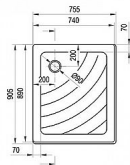

ANETA vanička 90x75cm PU

» Koupelna » Vany, vaničky, žlaby » Vaničky » Obdélníkové vaničky » Akrylátové

Popis

rozměry: 75x90 cm materiál: ABS/PMMA - sendvič akrylátu a ABS barva: bílá vyztužení: polyuretanová pěna se skelným vláknem způsob montáže: samonosná s panelem, panel a vanička tvoří nedělitelný celek hloubka vaničky: 9 cm montážní výška: 18,5 cm průměr sifonu: 9 cm doplňky k dokoupení: vaničkový sifon, příslušenství k montáži Vanička Aneta je vhodná pro sprchovací prostory 75x90 cm řešené sprchovými kouty ASRV3-75+ASRV3-90, SRV2 75+SRV2 90 anebo sprchovými dveřmi ASDP3-90, SDZ3-90, SDOP-90, BLRV2, PDOP1-90, SMSD2-90, BSD2-90.

Objednací kód	ANETA9075PU
Malé balení	1,00
Výrobce	RAVAK
EAN	8595096824279
Jednotka	ks
Velké balení	1,00

Obdélníková samonosná sprchová vanička Aneta PU. Panel a vanička tvoří nedělitelný celek. Vyrobená z akrylátu v bílé barvě a s ochrannou vrstvou AntiBac®.

Prodejna Masná: **Není skladem**
Prodejna Slovinská: **Není skladem**

Další informace

Hmotnost [kg]	8,7 kg
Rozměr - délka	90,5 cm
Rozměr - šířka	75,5 cm
Rozměr - výška	18,5 cm
Výrobce	RAVAK
Barva	Bílá
Série	Kaskada
Materiál	Litý akrylát