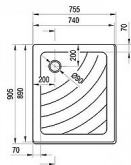

## Popis

rozměry: 75x90 cm materiál: ABS/PMMA - sendvič akrylátu a ABS barva: bílá vyztužení: polyuretanová pěna se skelným vláknem způsob montáže: samonosná s panelem, panel a vanička tvoří nedělitelný celek hloubka vaničky: 9 cm montážní výška: 18,5 cm průměr sifonu: 9 cm doplňky k dokoupení: vaničkový sifon, příslušenství k montáži Vanička Aneta je vhodná pro sprchovací prostory 75x90 cm řešené sprchovými kouty ASRV3-75+ASRV3-90, SRV2 75+SRV2 90 anebo sprchovými dveřmi ASDP3-90, SDZ3-90, SDOP-90, BLRV2, PDOP1-90, SMSD2-90, BSD2-90.

Objednací kód	ANETA9075PU
Malé balení	1,00
Výrobce	<a href="#">RAVAK</a>
EAN	8595096824279
Jednotka	ks
Velké balení	1,00

Obdélníková samonosná sprchová vanička Aneta PU. Panel a vanička tvoří nedělitelný celek. Vyrobená z akrylátu v bílé barvě a s ochrannou vrstvou AntiBac®.

## Další informace

Hmotnost [kg]	8,7 kg
Rozměr - délka	90,5 cm
Rozměr - šířka	75,5 cm
Rozměr - výška	18,5 cm
Výrobce	RAVAK
Barva	Bílá
Série	Kaskada
Materiál	Litý akrylát