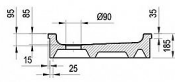

# ANETA vanička 90x75cm PU

» Koupelna » Vany, vaničky, žlaby » Vaničky » Obdélníkové vaničky » Akrylátové

## Popis

rozměry: 75x90 cm materiál: ABS/PMMA - sendvič akrylátu a ABS barva: bílá vyztužení: polyuretanová pěna se skelným vláknem způsob montáže: samonosná s panelem, panel a vanička tvoří nedělitelný celek hloubka vaničky: 9 cm montážní výška: 18,5 cm průměr sifonu: 9 cm doplňky k dokoupení: vaničkový sifon, příslušenství k montáži Vanička Aneta je vhodná pro sprchovací prostory 75x90 cm řešené sprchovými kouty ASRV3-75+ASRV3-90, SRV2 75+SRV2 90 anebo sprchovými dveřmi ASDP3-90, SDZ3-90, SDOP-90, BLRV2, PDOP1-90, SMSD2-90, BSD2-90.

Objednací kód	ANETA9075PU
Malé balení	1,00
Výrobce	<a href="#">RAVAK</a>
EAN	8595096824279
Jednotka	ks
Velké balení	1,00

Obdélníková samonosná sprchová vanička Aneta PU. Panel a vanička tvoří nedělitelný celek. Vyrobená z akrylátu v bílé barvě a s ochrannou vrstvou AntiBac®.

## Další informace

Hmotnost [kg]	8,7 kg
Rozměr - délka	90,5 cm
Rozměr - šířka	75,5 cm
Rozměr - výška	18,5 cm
Výrobce	RAVAK
Barva	Bílá
Série	Kaskada
Materiál	Litý akrylát