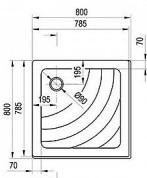

ANGELA vanička 80 EX obkládací

» Koupelna » Sprchové vaničky » Čtvercové vaničky » Akrylátové

Popis

rozměry: 80x80 cm materiál: ABS/PMMA - sendvič akrylátu a ABS barva: bílá vyztužení: polyuretanová pěna se skelným vláknem způsob montáže: samonosná k obložení - čelní plochu lze obložit keramickým obkladem hloubka vaničky: 9 cm montážní výška: 18,5 cm průměr sifonu: 9 cm doplňky k dokoupení: vaničkový sifon, nožičky (podpora), příslušenství k montáži Vanička Angela je vhodná pro sprchové kouty SRV2+SRV2, ASRV3+ASRV3, BLRVK2+BLRVK2, BLRV 80, 90, SMSRV4, BSRV4 80, 90, BSDPS, 10RV2+10RV2, 10RV2K+10RV2K a pro sprchovací prostory řešené sprchovými dveřmi ASDP3, SDZ3, SDOP, PDOP1, BSD2, BLDP2, SMSD2.

Objednací kód	ANGELA80EX
Malé balení	1,00
Výrobce	RAVAK
EAN	8595096824316
Jednotka	ks
Velké balení	1,00

Čtvercová samonosná sprchová vanička Angela EX bez panelu je určena pro obložení. Vyrobená z akrylátu v bílé barvě a s ochrannou vrstvou AntiBac®.

Cena bez DPH	3 786,36 Kč
Cena s DPH	4 581,50 Kč

Prodejna Masná:	Není skladem
Prodejna Slovinská:	Není skladem

Další informace

Hmotnost [kg]	6,6 kg
Rozměr - délka	80,0 cm
Rozměr - šířka	80,0 cm
Rozměr - výška	18,5 cm
Výrobce	RAVAK
Barva	Bílá
Série	Kaskada
Materiál	Litý akrylát