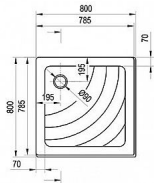

ANGELA vanička 80 LA podezdívací

» Koupelna » Vany, vaničky, žlaby » Vaničky » Čtvercové vaničky » Akrylátové

Popis

rozměry: 80x80 cm materiál: ABS/PMMA - sendvič akrylátu a ABS barva: bílá vyztužení: sklolaminát způsob montáže: k instalaci na nožičky (Base) nebo podezdění hloubka vaničky: 9 cm montážní výška: 8,5-12 cm průměr sifonu: 9 cm doplňky k dokoupení: vaničkový sifon, nožičky (podpora), příslušenství k montáži Vanička Angela je vhodná pro sprchové kouty SRV2+SRV2, ASRV3+ASRV3, BLRVK2+BLRVK2, BLRV 80, 90, SMSRV4, BSRV4 80, 90, BSDPS, 10RV2+10RV2, 10RV2K+10RV2K a pro sprchovací prostory řešené sprchovými dveřmi ASDP3, SDZ3, SDOP, PDOP1, BSD2, BLDP2, SMSD2.

Objednací kód	ANGELA80LA
Malé balení	1,00
Výrobce	RAVAK
EAN	8595096824347
Jednotka	ks
Velké balení	1,00

Čtvercová sprchová vanička Angela LA je určena k instalaci na nožičky nebo k zapuštění. Vyrobená z akrylátu v bílé barvě a s ochrannou vrstvou AntiBac®.

Prodejna Masná:	1,0 ks
Prodejna Slovinská:	Není skladem

Další informace

Hmotnost [kg]	10,5 kg
Rozměr - délka	80,0 cm
Rozměr - šířka	80,0 cm
Rozměr - výška	10,0 cm
Výrobce	RAVAK
Barva	Bílá
Série	Kaskada
Materiál	Litý akrylát