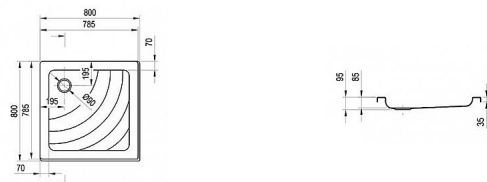

ANGELA vanička 80 LA podezdívací

» Koupelna » Vany, vaničky, žlaby » Vaničky » Čtvercové vaničky » Akrylátové

Popis

rozměry: 80x80 cm materiál: ABS/PMMA - sendvič akrylátu a ABS barva: bílá vyztužení: sklolaminát způsob montáže: k instalaci na nožičky (Base) nebo podezdění hloubka vaničky: 9 cm montážní výška: 8,5-12 cm průměr sifonu: 9 cm doplňky k dokoupení: vaničkový sifon, nožičky (podpora), příslušenství k montáži Vanička Angela je vhodná pro sprchové kouty SRV2+SRV2, ASRV3+ASRV3, BLRVK2+BLRVK2, BLRV 80, 90, SMSRV4, BSRV4 80, 90, BSDPS, 10RV2+10RV2, 10RV2K+10RV2K a pro sprchovací prostory řešené sprchovými dveřmi ASDP3, SDZ3, SDOP, PDOP1, BSD2, BLDP2, SMSD2.

Objednací kód	ANGELA80LA
Malé balení	1,00
Výrobce	RAVAK
EAN	8595096824347
Jednotka	ks
Velké balení	1,00

Čtvercová sprchová vanička Angela LA je určena k instalaci na nožičky nebo k zapuštění. Vyrobená z akrylátu v bílé barvě a s ochrannou vrstvou AntiBac®.

Prodejna Masná:	1,0 ks
Prodejna Slovinská:	Není skladem

Další informace

Hmotnost [kg]	10,5 kg
Rozměr - délka	80,0 cm
Rozměr - šířka	80,0 cm
Rozměr - výška	10,0 cm
Výrobce	RAVAK
Barva	Bílá
Série	Kaskada
Materiál	Litý akrylát