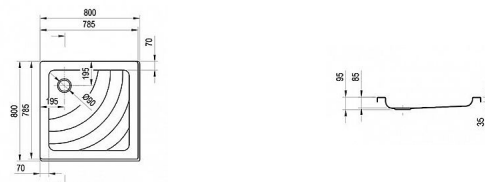

ANGELA vanička 80 LA podezdívací

» Koupelna » Sprchové vaničky » Čtvercové vaničky » Akrylátové

Popis

rozměry: 80x80 cm materiál: ABS/PMMA - sendvič akrylátu a ABS barva: bílá vyztužení: sklolaminát způsob montáže: k instalaci na nožičky (Base) nebo podezdění hloubka vaničky: 9 cm montážní výška: 8,5-12 cm průměr sifonu: 9 cm doplňky k dokoupení: vaničkový sifon, nožičky (podpora), příslušenství k montáži Vanička Angela je vhodná pro sprchové kouty SRV2+SRV2, ASRV3+ASRV3, BLRVK2+BLRVK2, BLRV 80, 90, SMSRV4, BSRV4 80, 90, BSDPS, 10RV2+10RV2, 10RV2K+10RV2K a pro sprchovací prostory řešené sprchovými dveřmi ASDP3, SDZ3, SDOP, PDOP1, BSD2, BLDP2, SMSD2.

Objednací kód	ANGELA80LA
Malé balení	1,00
Výrobce	RAVAK
EAN	8595096824347
Jednotka	ks
Velké balení	1,00

Čtvercová sprchová vanička Angela LA je určena k instalaci na nožičky nebo k zapuštění. Vyrobená z akrylátu v bílé barvě a s ochrannou vrstvou AntiBac®.

Cena bez DPH	3 645,87 Kč
Cena s DPH	4 411,50 Kč

Prodejna Masná:	1,0 ks
Prodejna Slovinská:	Není skladem

Další informace

Hmotnost [kg]	10,5 kg
Rozměr - délka	80,0 cm
Rozměr - šířka	80,0 cm
Rozměr - výška	10,0 cm
Výrobce	RAVAK
Barva	Bílá
Série	Kaskada
Materiál	Litý akrylát