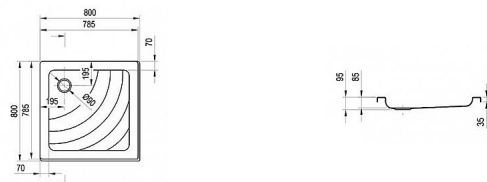

ANGELA vanička 80 LA podezdívací

» Koupelna » Sprchové vaničky » Čtvercové vaničky » Akrylátové

Popis

rozměry: 80x80 cm materiál: ABS/PMMA - sendvič akrylátu a ABS barva: bílá vyztužení: sklolaminát způsob montáže: k instalaci na nožičky (Base) nebo podezdění hloubka vaničky: 9 cm montážní výška: 8,5-12 cm průměr sifonu: 9 cm doplňky k dokoupení: vaničkový sifon, nožičky (podpora), příslušenství k montáži Vanička Angela je vhodná pro sprchové kouty SRV2+SRV2, ASRV3+ASRV3, BLRVK2+BLRVK2, BLRV 80, 90, SMSRV4, BSRV4 80, 90, BSDPS, 10RV2+10RV2, 10RV2K+10RV2K a pro sprchovací prostory řešené sprchovými dveřmi ASDP3, SDZ3, SDOP, PDOP1, BSD2, BLDP2, SMSD2.

Objednací kód	ANGELA80LA
Malé balení	1,00
Výrobce	RAVAK
EAN	8595096824347
Jednotka	ks
Velké balení	1,00

Čtvercová sprchová vanička Angela LA je určena k instalaci na nožičky nebo k zapuštění. Vyrobená z akrylátu v bílé barvě a s ochrannou vrstvou AntiBac®.

Cena bez DPH	3 645,87 Kč
Cena s DPH	4 411,50 Kč

Prodejna Masná:	1,0 ks
Prodejna Slovinská:	Není skladem

Další informace

Hmotnost [kg]	10,5 kg
Rozměr - délka	80,0 cm
Rozměr - šířka	80,0 cm
Rozměr - výška	10,0 cm
Výrobce	RAVAK
Barva	Bílá
Série	Kaskada
Materiál	Litý akrylát