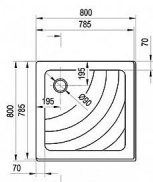

ANGELA vanička 80 LA podezdívací

» Koupelna » Sprchové vaničky » Čtvercové vaničky » Akrylátové

Popis

rozměry: 80x80 cm materiál: ABS/PMMA - sendvič akrylátu a ABS barva: bílá vyztužení: sklolaminát způsob montáže: k instalaci na nožičky (Base) nebo podezdění hloubka vaničky: 9 cm montážní výška: 8,5-12 cm průměr sifonu: 9 cm doplňky k dokoupení: vaničkový sifon, nožičky (podpora), příslušenství k montáži Vanička Angela je vhodná pro sprchové kouty SRV2+SRV2, ASRV3+ASRV3, BLRVK2+BLRVK2, BLRV 80, 90, SMSRV4, BSRV4 80, 90, BSDPS, 10RV2+10RV2, 10RV2K+10RV2K a pro sprchovací prostory řešené sprchovými dveřmi ASDP3, SDZ3, SDOP, PDOP1, BSD2, BLDP2, SMSD2.

Objednací kód	ANGELA80LA
Malé balení	1,00
Výrobce	RAVAK
EAN	8595096824347
Jednotka	ks
Velké balení	1,00

Čtvercová sprchová vanička Angela LA je určena k instalaci na nožičky nebo k zapuštění. Vyrobená z akrylátu v bílé barvě a s ochrannou vrstvou AntiBac®.

Cena bez DPH	3 645,87 Kč
Cena s DPH	4 411,50 Kč

Prodejna Masná:	1,0 ks
Prodejna Slovinská:	Není skladem

Další informace

Hmotnost [kg]	10,5 kg
Rozměr - délka	80,0 cm
Rozměr - šířka	80,0 cm
Rozměr - výška	10,0 cm
Výrobce	RAVAK
Barva	Bílá
Série	Kaskada
Materiál	Litý akrylát