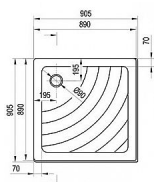

ANGELA vanička 90 EX obkládací

» Koupelna » Vany, vaničky, žlaby » Vaničky » Čtvercové vaničky » Akrylátové

Popis

rozměry: 90x90 cm materiál: ABS/PMMA - sendvič akrylátu a ABS barva: bílá vyztužení: polyuretanová pěna se skelným vláknem způsob montáže: samonosná k obložení - čelní plochu lze obložit keramickým obkladem hloubka vaničky: 9 cm montážní výška: 18,5 cm průměr sifonu: 9 cm doplňky k dokoupení: vaničkový sifon, nožičky (podpora), příslušenství k montáži Vanička Angela je vhodná pro sprchové kouty SRV2+SRV2, ASRV3+ASRV3, BLRVK2+BLRVK2, BLRV 80, 90, SMSRV4, BSRV4 80, 90, BSDPS, 10RV2+10RV2, 10RV2K+10RV2K a pro sprchovací prostory řešené sprchovými dveřmi ASDP3, SDZ3, SDOP, PDOP1, BSD2, BLDP2, SMSD2.

Objednací kód	ANGELA90EX
Malé balení	1,00
Výrobce	RAVAK
EAN	8595096824330
Jednotka	ks
Velké balení	1,00

Čtvercová samonosná sprchová vanička Angela EX bez panelu je určena pro obložení. Vyrobená z akrylátu v bílé barvě a s ochrannou vrstvou AntiBac®.

Prodejna Masná:	Není skladem
Prodejna Slovinská:	Není skladem

Další informace

Hmotnost [kg]	7,1 kg
Rozměr - délka	90,5 cm
Rozměr - šířka	90,5 cm
Rozměr - výška	18,5 cm
Výrobce	RAVAK
Barva	Bílá
Série	Kaskada
Materiál	Litý akrylát