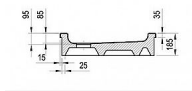

## Popis

rozměry: 90x90 cm materiál: ABS/PMMA - sendvič akrylátu a ABS barva: bílá vyztužení: polyuretanová pěna se skelným vláknem způsob montáže: samonosná k obložení - čelní plochu lze obložit keramickým obkladem hloubka vaničky: 9 cm montážní výška: 18,5 cm průměr sifonu: 9 cm doplňky k dokoupení: vaničkový sifon, nožičky (podpora), příslušenství k montáži Vanička Angela je vhodná pro sprchové kouty SRV2+SRV2, ASRV3+ASRV3, BLRVK2+BLRVK2, BLRV 80, 90, SMSRV4, BSRV4 80, 90, BSDPS, 10RV2+10RV2, 10RV2K+10RV2K a pro sprchovací prostory řešené sprchovými dveřmi ASDP3, SDZ3, SDOP, PDOP1, BSD2, BLDP2, SMSD2.

## Další informace

Hmotnost [kg]	7,1 kg
Rozměr - délka	90,5 cm
Rozměr - šířka	90,5 cm
Rozměr - výška	18,5 cm
Výrobce	RAVAK
Barva	Bílá
Série	Kaskada
Materiál	Litý akrylát