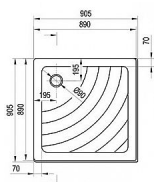

ANGELA vanička 90 EX obkládací

» Koupelna » Sprchové vaničky » Čtvercové vaničky » Akrylátové

Popis

rozměry: 90x90 cm materiál: ABS/PMMA - sendvič akrylátu a ABS barva: bílá vyztužení: polyuretanová pěna se skelným vláknem způsob montáže: samonosná k obložení - čelní plochu lze obložit keramickým obkladem hloubka vaničky: 9 cm montážní výška: 18,5 cm průměr sifonu: 9 cm doplňky k dokoupení: vaničkový sifon, nožičky (podpora), příslušenství k montáži Vanička Angela je vhodná pro sprchové kouty SRV2+SRV2, ASRV3+ASRV3, BLRVK2+BLRVK2, BLRV 80, 90, SMSRV4, BSRV4 80, 90, BSDPS, 10RV2+10RV2, 10RV2K+10RV2K a pro sprchovací prostory řešené sprchovými dveřmi ASDP3, SDZ3, SDOP, PDOP1, BSD2, BLDP2, SMSD2.

Objednací kód	ANGELA90EX
Malé balení	1,00
Výrobce	RAVAK
EAN	8595096824330
Jednotka	ks
Velké balení	1,00

Čtvercová samonosná sprchová vanička Angela EX bez panelu je určena pro obložení. Vyrobená z akrylátu v bílé barvě a s ochrannou vrstvou AntiBac®.

Cena bez DPH	4 137,60 Kč
Cena s DPH	5 006,50 Kč

Prodejna Masná:	Není skladem
Prodejna Slovinská:	Není skladem

Další informace

Hmotnost [kg]	7,1 kg
Rozměr - délka	90,5 cm
Rozměr - šířka	90,5 cm
Rozměr - výška	18,5 cm
Výrobce	RAVAK
Barva	Bílá
Série	Kaskada
Materiál	Litý akrylát