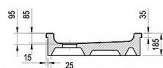

ANGELA vanička 90 EX obkládací

» Koupelna » Sprchové vaničky » Čtvercové vaničky » Akrylátové

Popis

rozměry: 90x90 cm materiál: ABS/PMMA - sendvič akrylátu a ABS barva: bílá vyztužení: polyuretanová pěna se skelným vláknem způsob montáže: samonosná k obložení - čelní plochu lze obložit keramickým obkladem hloubka vaničky: 9 cm montážní výška: 18,5 cm průměr sifonu: 9 cm doplňky k dokoupení: vaničkový sifon, nožičky (podpora), příslušenství k montáži Vanička Angela je vhodná pro sprchové kouty SRV2+SRV2, ASRV3+ASRV3, BLRVK2+BLRVK2, BLRV 80, 90, SMSRV4, BSRV4 80, 90, BSDPS, 10RV2+10RV2, 10RV2K+10RV2K a pro sprchovací prostory řešené sprchovými dveřmi ASDP3, SDZ3, SDOP, PDOP1, BSD2, BLDP2, SMSD2.

Cena bez DPH	4 137,60 Kč
Cena s DPH	5 006,50 Kč

Prodejna Masná:	Není skladem
Prodejna Slovinská:	Není skladem

Další informace

Hmotnost [kg]	7,1 kg
Rozměr - délka	90,5 cm
Rozměr - šířka	90,5 cm
Rozměr - výška	18,5 cm
Výrobce	RAVAK
Barva	Bílá
Série	Kaskada
Materiál	Litý akrylát