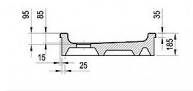

ANGELA vanička 90 EX obkládací

» Koupelna » Vany, vaničky, žlaby » Vaničky » Čtvercové vaničky » Akrylátové

Popis

rozměry: 90x90 cm materiál: ABS/PMMA - sendvič akrylátu a ABS barva: bílá vyztužení: polyuretanová pěna se skelným vláknem způsob montáže: samonosná k obložení - čelní plochu lze obložit keramickým obkladem hloubka vaničky: 9 cm montážní výška: 18,5 cm průměr sifonu: 9 cm doplňky k dokoupení: vaničkový sifon, nožičky (podpora), příslušenství k montáži Vanička Angela je vhodná pro sprchové kouty SRV2+SRV2, ASRV3+ASRV3, BLRVK2+BLRVK2, BLRV 80, 90, SMSRV4, BSRV4 80, 90, BSDPS, 10RV2+10RV2, 10RV2K+10RV2K a pro sprchovací prostory řešené sprchovými dveřmi ASDP3, SDZ3, SDOP, PDOP1, BSD2, BLDP2, SMSD2.

Objednací kód	ANGELA90EX
Malé balení	1,00
Výrobce	RAVAK
EAN	8595096824330
Jednotka	ks
Velké balení	1,00

Čtvercová samonosná sprchová vanička Angela EX bez panelu je určena pro obložení. Vyrobená z akrylátu v bílé barvě a s ochrannou vrstvou AntiBac®.

Prodejna Masná:	Není skladem
Prodejna Slovinská:	Není skladem

Další informace

Hmotnost [kg]	7,1 kg
Rozměr - délka	90,5 cm
Rozměr - šířka	90,5 cm
Rozměr - výška	18,5 cm
Výrobce	RAVAK
Barva	Bílá
Série	Kaskada
Materiál	Litý akrylát