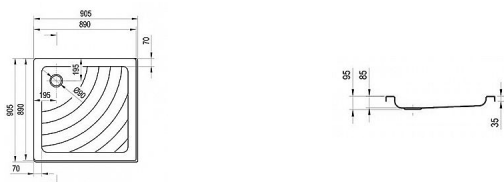

ANGELA vanička 90 LA podezdívací

» Koupelna » Vany, vaničky, žlaby » Vaničky » Čtvercové vaničky » Akrylátové

Popis

rozměry: 90x90 cm materiál: ABS/PMMA - sendvič akrylátu a ABS barva: bílá vyztužení: sklolaminát způsob montáže: k instalaci na nožičky (Base) nebo podezdění hloubka vaničky: 9 cm montážní výška: 8,5-12 cm průměr sifonu: 9 cm doplňky: vaničkový sifon, nožičky (podpora), příslušenství k montáži Vanička Angela je vhodná pro sprchové kouty SRV2+SRV2, ASRV3+ASRV3, BLRVK2+BLRVK2, BLRV 80, 90, SMSRV4, BSRV4 80, 90, BSDPS, 10RV2+10RV2, 10RV2K+10RV2K a pro sprchovací prostory řešené sprchovými dveřmi ASDP3, SDZ3, SDOP, PDOP1, BSD2, BLDP2, SMSD2.

Objednací kód	ANGELA90LA
Malé balení	1,00
Výrobce	RAVAK
EAN	8595096824354
Jednotka	ks
Velké balení	1,00

Čtvercová sprchová vanička Angela LA je určena k instalaci na nožičky nebo k zapuštění. Vyrobená z akrylátu v bílé barvě a s ochrannou vrstvou AntiBac®.

Prodejna Masná:	1,0 ks
Prodejna Slovinská:	Není skladem

Další informace

Hmotnost [kg]	11,5 kg
Rozměr - délka	90,5 cm
Rozměr - šířka	90,5 cm
Rozměr - výška	10,0 cm
Výrobce	RAVAK
Barva	Bílá
Série	Kaskada
Materiál	Litý akrylát