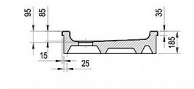

## Popis

rozměry: 90x90 cm materiál: ABS/PMMA - sendvič akrylátu a ABS barva: bílá vyztužení: polyuretanová pěna se skelným vláknem způsob montáže: samonosná s panelem, panel a vanička tvoří nedělitelný celek hloubka vaničky: 9 cm montážní výška: 18,5 cm průměr sifonu: 9 cm doplňky k dokoupení: vaničkový sifon, příslušenství k montáži Vanička Angela je vhodná pro sprchové kouty SRV2+SRV2, ASRV3+ASRV3, BLRVK2+BLRVK2, BLRV 80, 90, SMSRV4, BSRV4 80, 90, BSDPS, 10RV2+10RV2, 10RV2K+10RV2K a pro sprchovací prostory řešené sprchovými dveřmi ASDP3, SDZ3, SDOP, PDOP1, BSD2, BLDP2, SMSD2.

Objednací kód	ANGELA90PU
Malé balení	1,00
Výrobce	<a href="#">RAVAK</a>
EAN	8595096824323
Jednotka	ks
Velké balení	1,00

Čtvercová samonosná sprchová vanička Angela PU. Panel a vanička tvoří nedělitelný celek. Vyrobená z akrylátu v bílé barvě a s ochrannou vrstvou AntiBac®.

## Další informace

Hmotnost [kg]	8,0 kg
Rozměr - délka	90,5 cm
Rozměr - šířka	90,5 cm
Rozměr - výška	18,5 cm
Výrobce	RAVAK
Barva	Bílá
Série	Kaskada
Materiál	Litý akrylát