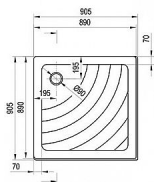

ANGELA vanička 90 PU samonosná

» Koupelna » Sprchové vaničky » Čtvercové vaničky » Akrylátové

Popis

rozměry: 90x90 cm materiál: ABS/PMMA - sendvič akrylátu a ABS barva: bílá vyztužení: polyuretanová pěna se skelným vláknem způsob montáže: samonosná s panelem, panel a vanička tvoří nedělitelný celek hloubka vaničky: 9 cm montážní výška: 18,5 cm průměr sifonu: 9 cm doplňky k dokoupení: vaničkový sifon, příslušenství k montáži Vanička Angela je vhodná pro sprchové kouty SRV2+SRV2, ASRV3+ASRV3, BLRVK2+BLRVK2, BLRV 80, 90, SMSRV4, BSRV4 80, 90, BSDPS, 10RV2+10RV2, 10RV2K+10RV2K a pro sprchovací prostory řešené sprchovými dveřmi ASDP3, SDZ3, SDOP, PDOP1, BSD2, BLDP2, SMSD2.

Objednací kód	ANGELA90PU
Malé balení	1,00
Výrobce	RAVAK
EAN	8595096824323
Jednotka	ks
Velké balení	1,00

Čtvercová samonosná sprchová vanička Angela PU. Panel a vanička tvoří nedělitelný celek. Vyrobená z akrylátu v bílé barvě a s ochrannou vrstvou AntiBac®.

Cena bez DPH	4 067,36 Kč
Cena s DPH	4 921,51 Kč

Prodejna Masná:	1,0 ks
Prodejna Slovinská:	Není skladem

Další informace

Hmotnost [kg]	8,0 kg
Rozměr - délka	90,5 cm
Rozměr - šířka	90,5 cm
Rozměr - výška	18,5 cm
Výrobce	RAVAK
Barva	Bílá
Série	Kaskada
Materiál	Litý akrylát