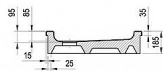

ANGELA vanička 90 PU samonosná

» Koupelna » Sprchové vaničky » Čtvercové vaničky » Akrylátové

Popis

rozměry: 90x90 cm materiál: ABS/PMMA - sendvič akrylátu a ABS barva: bílá vyztužení: polyuretanová pěna se skelným vláknem způsob montáže: samonosná s panelem, panel a vanička tvoří nedělitelný celek hloubka vaničky: 9 cm montážní výška: 18,5 cm průměr sifonu: 9 cm doplňky k dokoupení: vaničkový sifon, příslušenství k montáži Vanička Angela je vhodná pro sprchové kouty SRV2+SRV2, ASRV3+ASRV3, BLRVK2+BLRVK2, BLRV 80, 90, SMSRV4, BSRV4 80, 90, BSDPS, 10RV2+10RV2, 10RV2K+10RV2K a pro sprchovací prostory řešené sprchovými dveřmi ASDP3, SDZ3, SDOP, PDOP1, BSD2, BLDP2, SMSD2.

Objednací kód	ANGELA90PU
Malé balení	1,00
Výrobce	RAVAK
EAN	8595096824323
Jednotka	ks
Velké balení	1,00

Čtvercová samonosná sprchová vanička Angela PU. Panel a vanička tvoří nedělitelný celek. Vyrobená z akrylátu v bílé barvě a s ochrannou vrstvou AntiBac®.

Cena bez DPH	4 067,36 Kč
Cena s DPH	4 921,51 Kč

Prodejna Masná:	1,0 ks
Prodejna Slovinská:	Není skladem

Další informace

Hmotnost [kg]	8,0 kg
Rozměr - délka	90,5 cm
Rozměr - šířka	90,5 cm
Rozměr - výška	18,5 cm
Výrobce	RAVAK
Barva	Bílá
Série	Kaskada
Materiál	Litý akrylát