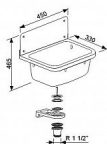

ANITA výlevka, bez roštu, nerez

» Koupelna » Umyvadla, toalety, výlevky » Výlevky » Nerezové výlevky

Popis

Nerezová výlevka HAAS s výtokovým ventilem a s ochranou stěnou proti postříku. Objem: cca 14L S ochranou proti postříku, ventilem 1 1/2" a sítkem s ušlechtilé oceli. Kompletně s materiálem k přichycení a návodem k montáži.