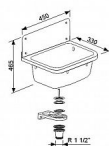

ANITA výlevka, bez roštu, nerez

» Koupelna » Výlevky » Nerezové výlevky

Popis

Nerezová výlevka HAAS s výtokovým ventilem a s ochranou stěnou proti postříku. Objem: cca 14L S ochranou proti postříku, ventilem 1 1/2" a sítkem s ušlechtilé oceli. Kompletně s materiálem k přichycení a návodem k montáži.