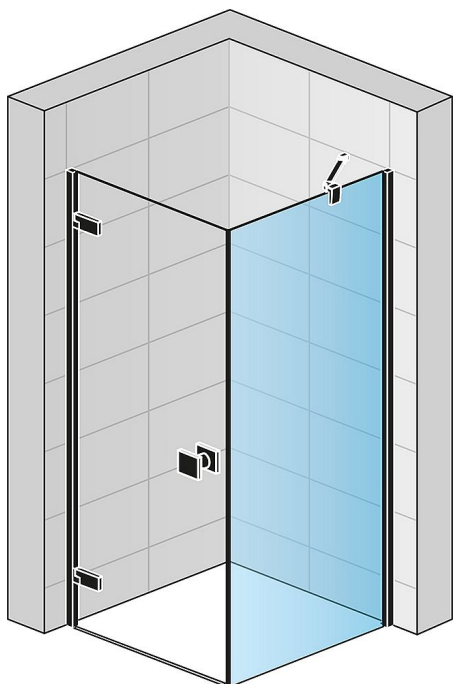

ANNEA Black boční stěna, 900, černá mat/čiré

» Koupelna » Sprchové kouty, boxy, zástěny » Sprchové dveře a boční stěny

Popis

Boční stěna Annea Black od RONAL se vyznačuje nadčasovou jednoduchostí a maximálním komfortem. 6mm bezpečnostní sklo s antiplakovou úpravou Aquaperle. Standardně dodávaná rohová vzpěra. Volitelně lze objednat stabilizační vzpěru SMGTA.06.1500 (za příplatek).

Objednací kód	ANT09000607
Malé balení	1,00
Výrobce	RONAL Bathrooms
EAN	7630042388281
Jednotka	ks
Kód výrobce	ANT09000607

Prodejna Masná: Není skladem
Prodejna Slovinská: Není skladem

Další informace

Hmotnost [kg]	30,3 kg
Rozměr - šířka	90,0 cm
Rozměr - výška	200,0 cm