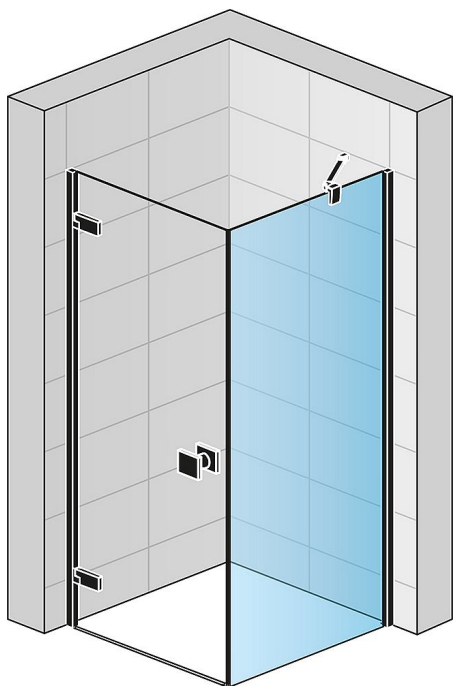

ANNEA Black boční stěna, 900, černá mat/čiré

» Koupelna » Sprchové kouty, boxy, zástěny » Sprchové dveře a boční stěny

Popis

Boční stěna Annea Black od RONAL se vyznačuje nadčasovou jednoduchostí a maximálním komfortem. 6mm bezpečnostní sklo s antiplakovou úpravou Aquaperle. Standardně dodávaná rohová vzpěra. Volitelně lze objednat stabilizační vzpěru SMGTA.06.1500 (za příplatek).

Objednací kód	ANT09000607
Malé balení	1,00
Výrobce	RONAL Bathrooms
EAN	7630042388281
Jednotka	ks
Kód výrobce	ANT09000607

Prodejna Masná: Není skladem
Prodejna Slovinská: Není skladem

Další informace

Hmotnost [kg]	30,3 kg
Rozměr - šířka	90,0 cm
Rozměr - výška	200,0 cm