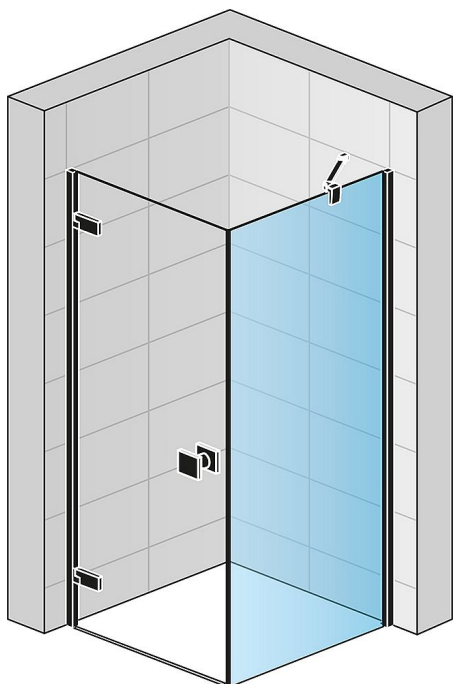

ANNEA Black boční stěna, 900, černá mat/čiré

» Koupelna » Sprchové kouty, boxy, zástěny » Sprchové dveře a boční stěny

Popis

Boční stěna Annea Black od RONAL se vyznačuje nadčasovou jednoduchostí a maximálním komfortem. 6mm bezpečnostní sklo s antiplakovou úpravou Aquaperle. Standardně dodávaná rohová vzpěra. Volitelně lze objednat stabilizační vzpěru SMGTA.06.1500 (za příplatek).

Objednací kód	ANT09000607
Malé balení	1,00
Výrobce	RONAL Bathrooms
EAN	7630042388281
Jednotka	ks
Kód výrobce	ANT09000607

Cena bez DPH	6 783,00 Kč
Cena s DPH	8 207,43 Kč

Prodejna Masná:	Není skladem
Prodejna Slovinská:	Není skladem

Další informace

Hmotnost [kg]	30,3 kg
Rozměr - šířka	90,0 cm
Rozměr - výška	200,0 cm

Výrobce	RONAL Bathrooms
---------	-----------------