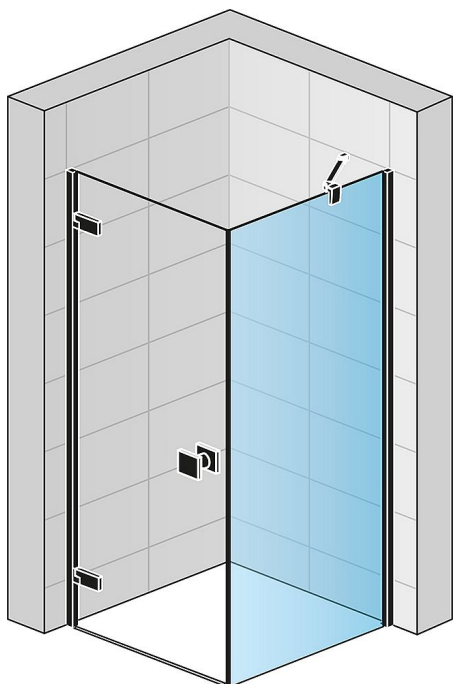

ANNEA Black boční stěna, 900, černá mat/čiré

» Koupelna » Sprchové kouty » Sprchové dveře a boční stěny

Popis

Boční stěna Annea Black od RONAL se vyznačuje nadčasovou jednoduchostí a maximálním komfortem. 6mm bezpečnostní sklo s antiplakovou úpravou Aquaperle. Standardně dodávaná rohová vzpěra. Volitelně lze objednat stabilizační vzpěru SMGTA.06.1500 (za příplatek).

Objednací kód	ANT09000607
Malé balení	1,00
Výrobce	RONAL Bathrooms
EAN	7630042388281
Jednotka	ks
Kód výrobce	ANT09000607

Cena bez DPH	6 783,00 Kč
Cena s DPH	8 207,43 Kč

Prodejna Masná:	Není skladem
Prodejna Slovinská:	Není skladem

Další informace

Hmotnost [kg]	30,3 kg
Rozměr - šířka	90,0 cm
Rozměr - výška	200,0 cm

Výrobce	RONAL Bathrooms
---------	-----------------